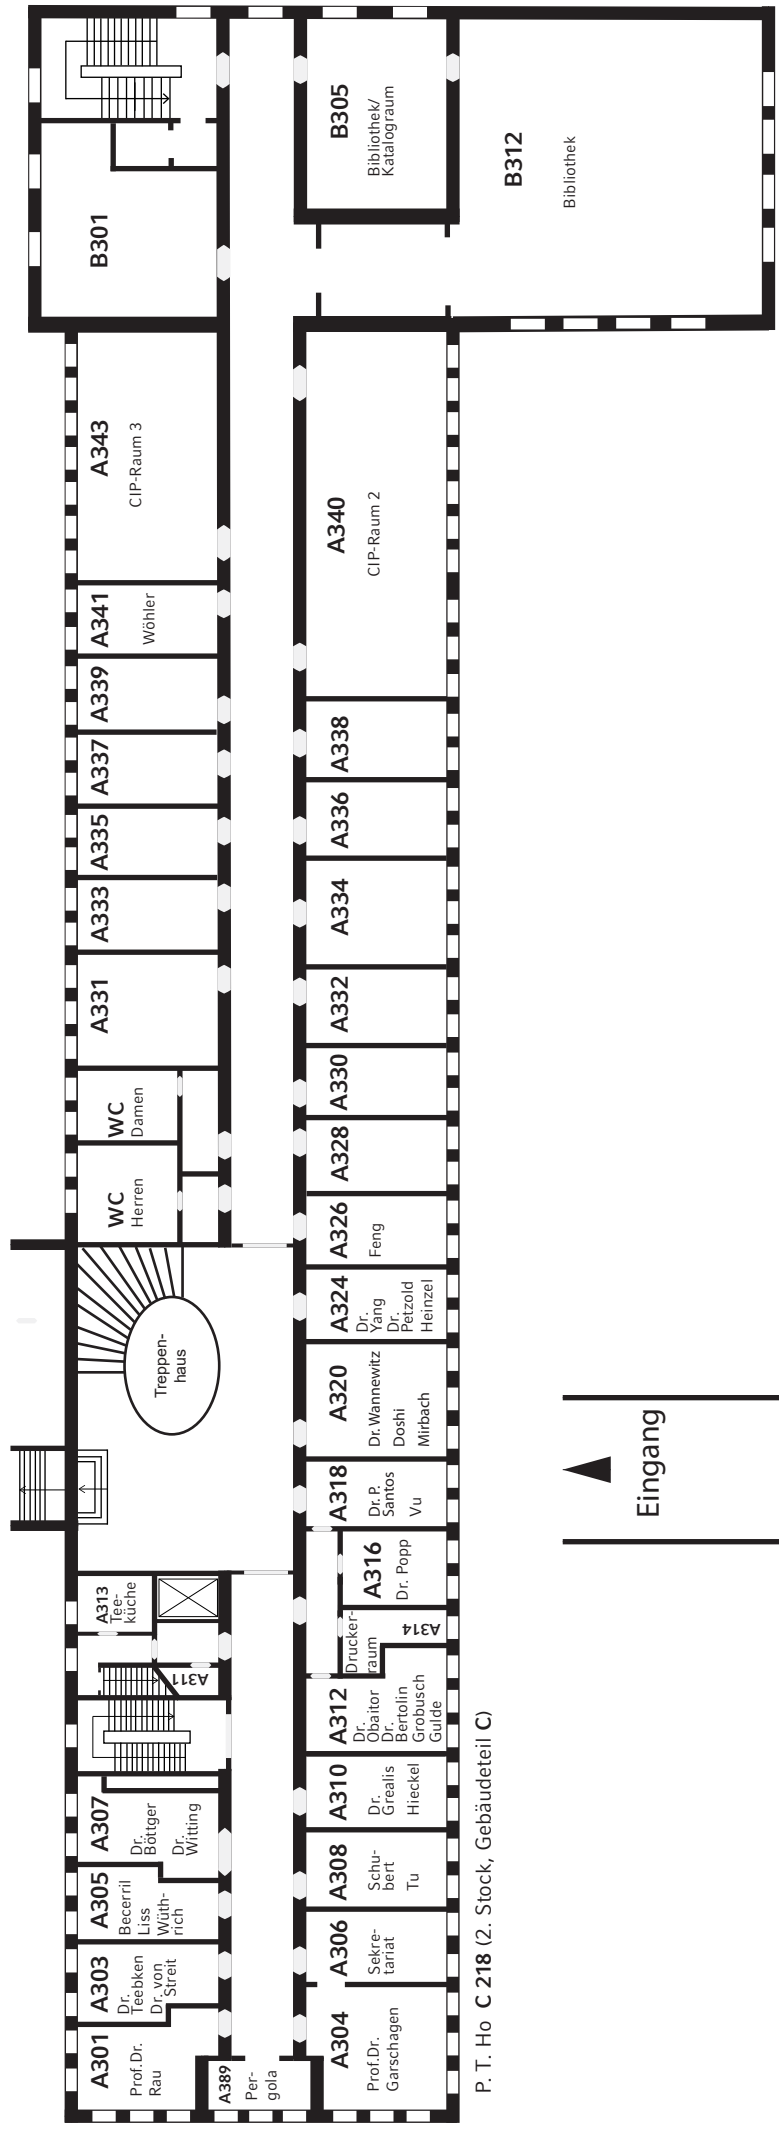

Lageplan, 3. Stock

für Lehrstuhl Mensch-Umwelt-Beziehungen

▲ Eingang

P. T. Ho C 218 (2. Stock, Gebäudeteil C)

Luisenstraße 37