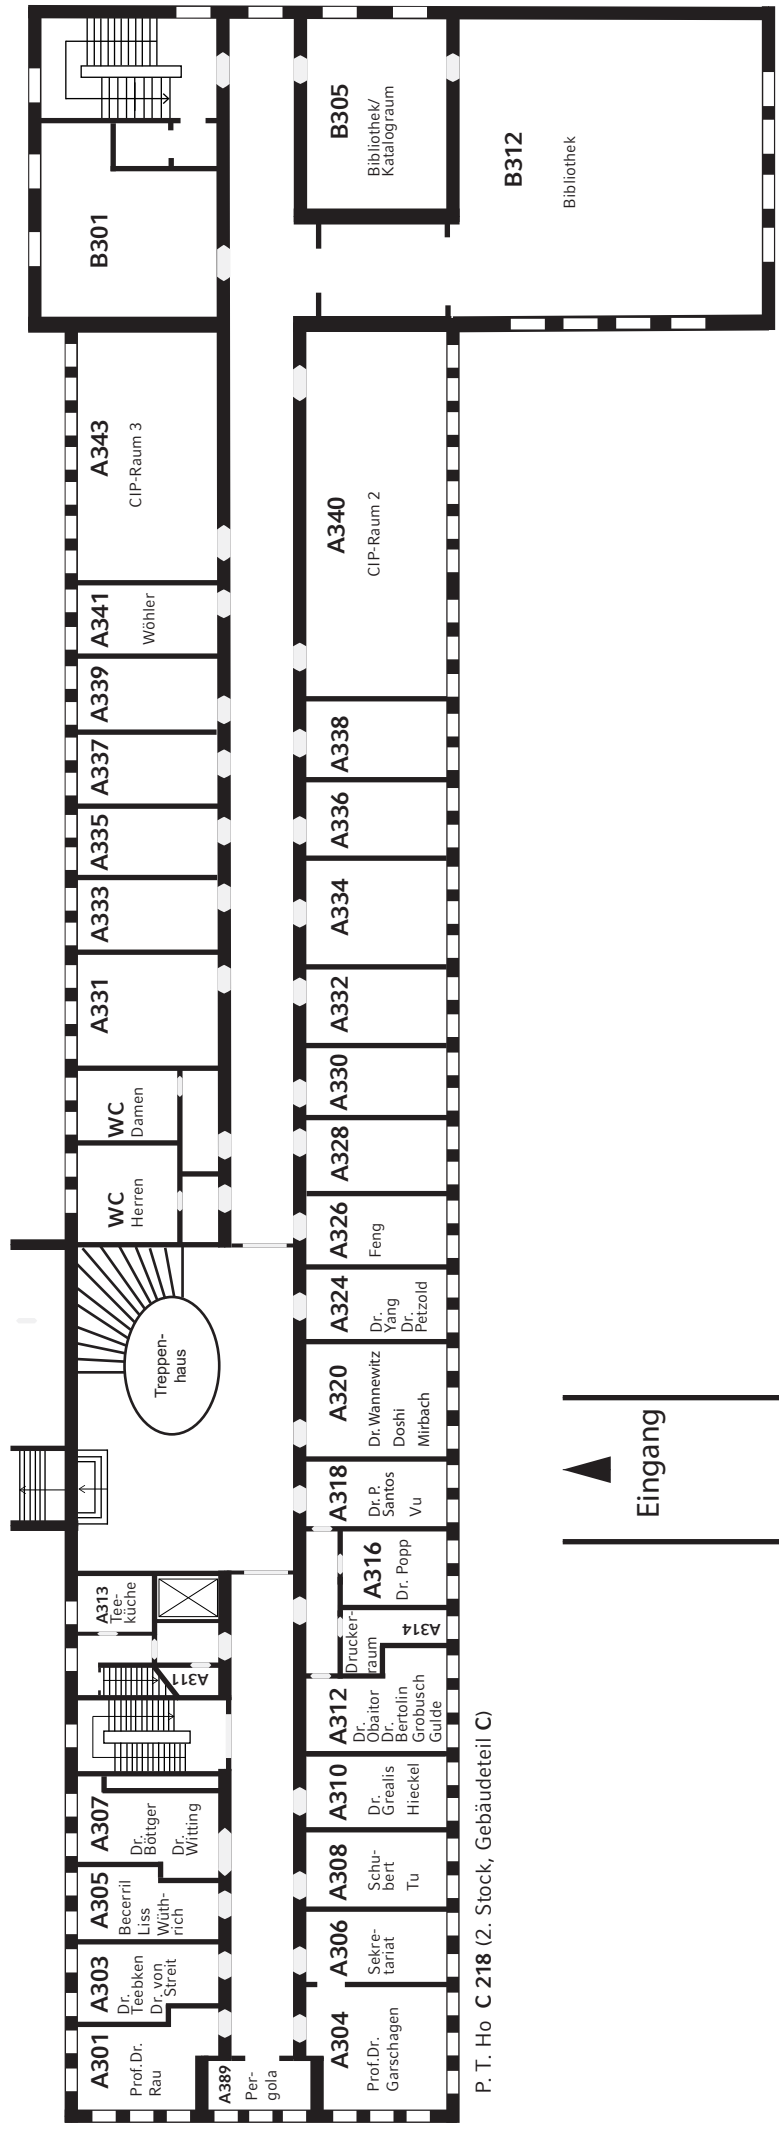

Lageplan, 3. Stock

für Lehrstuhl Mensch-Umwelt-Beziehungen

P. T. Ho C 218 (2. Stock, Gebäudeteil C)