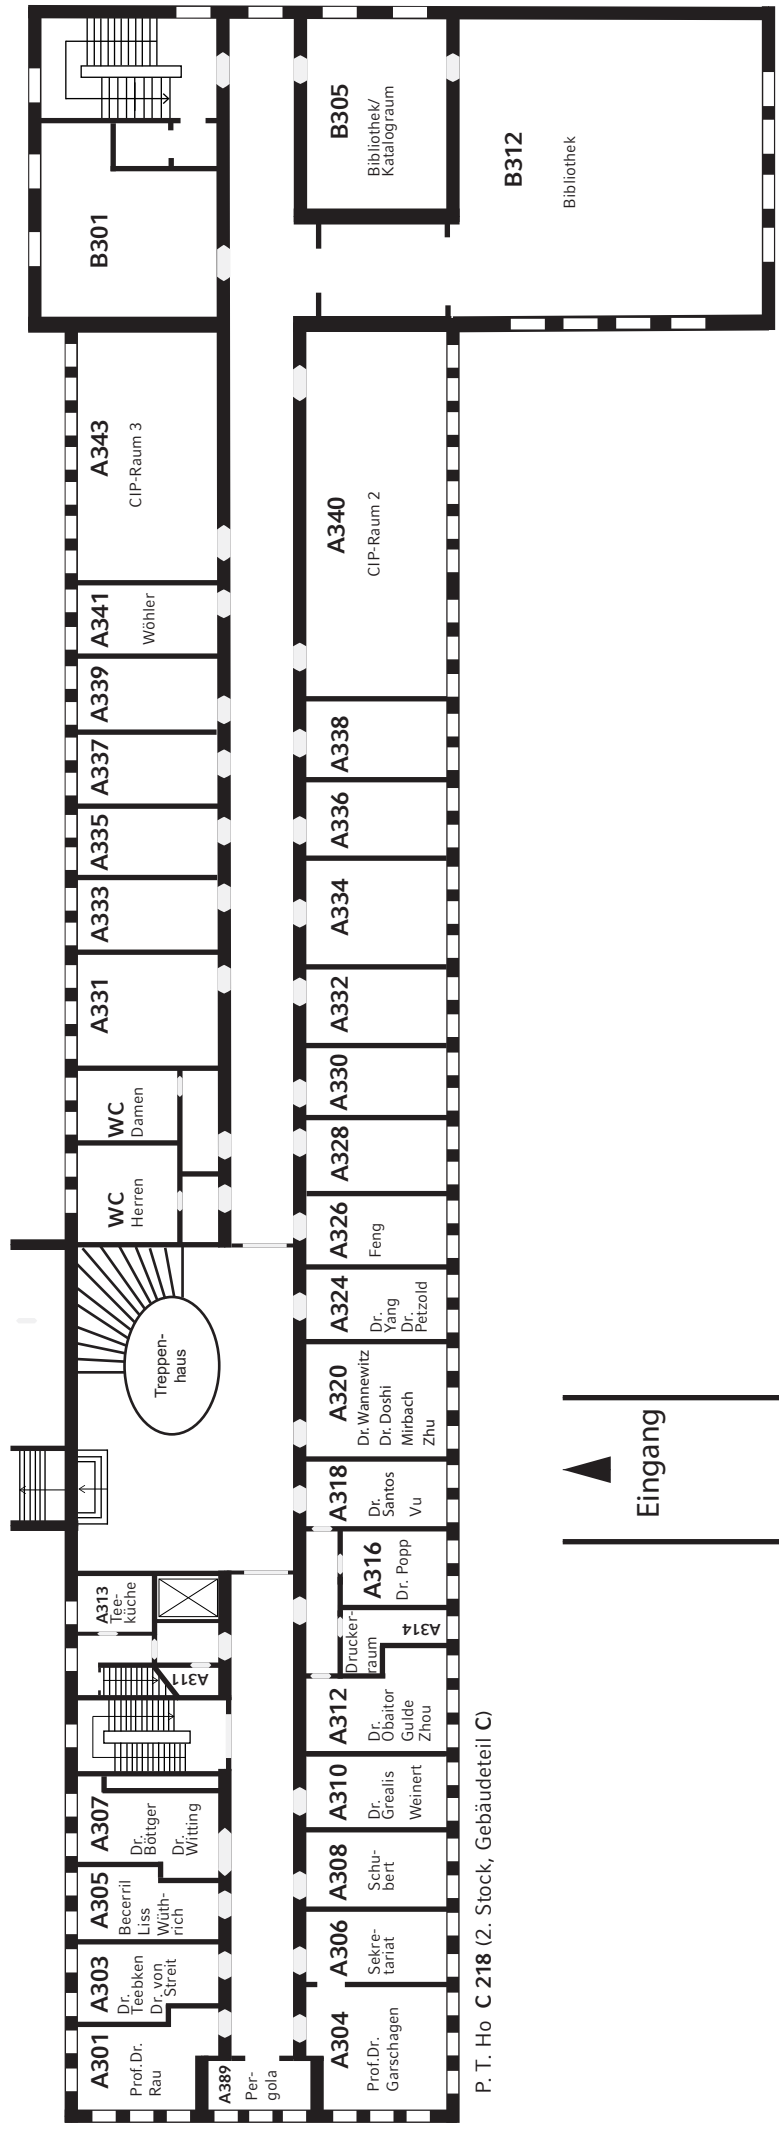

Lageplan, 3. Stock

für Lehrstuhl Mensch-Umwelt-Beziehungen

P. T. Ho C 218 (2. Stock, Gebäudeteil C)