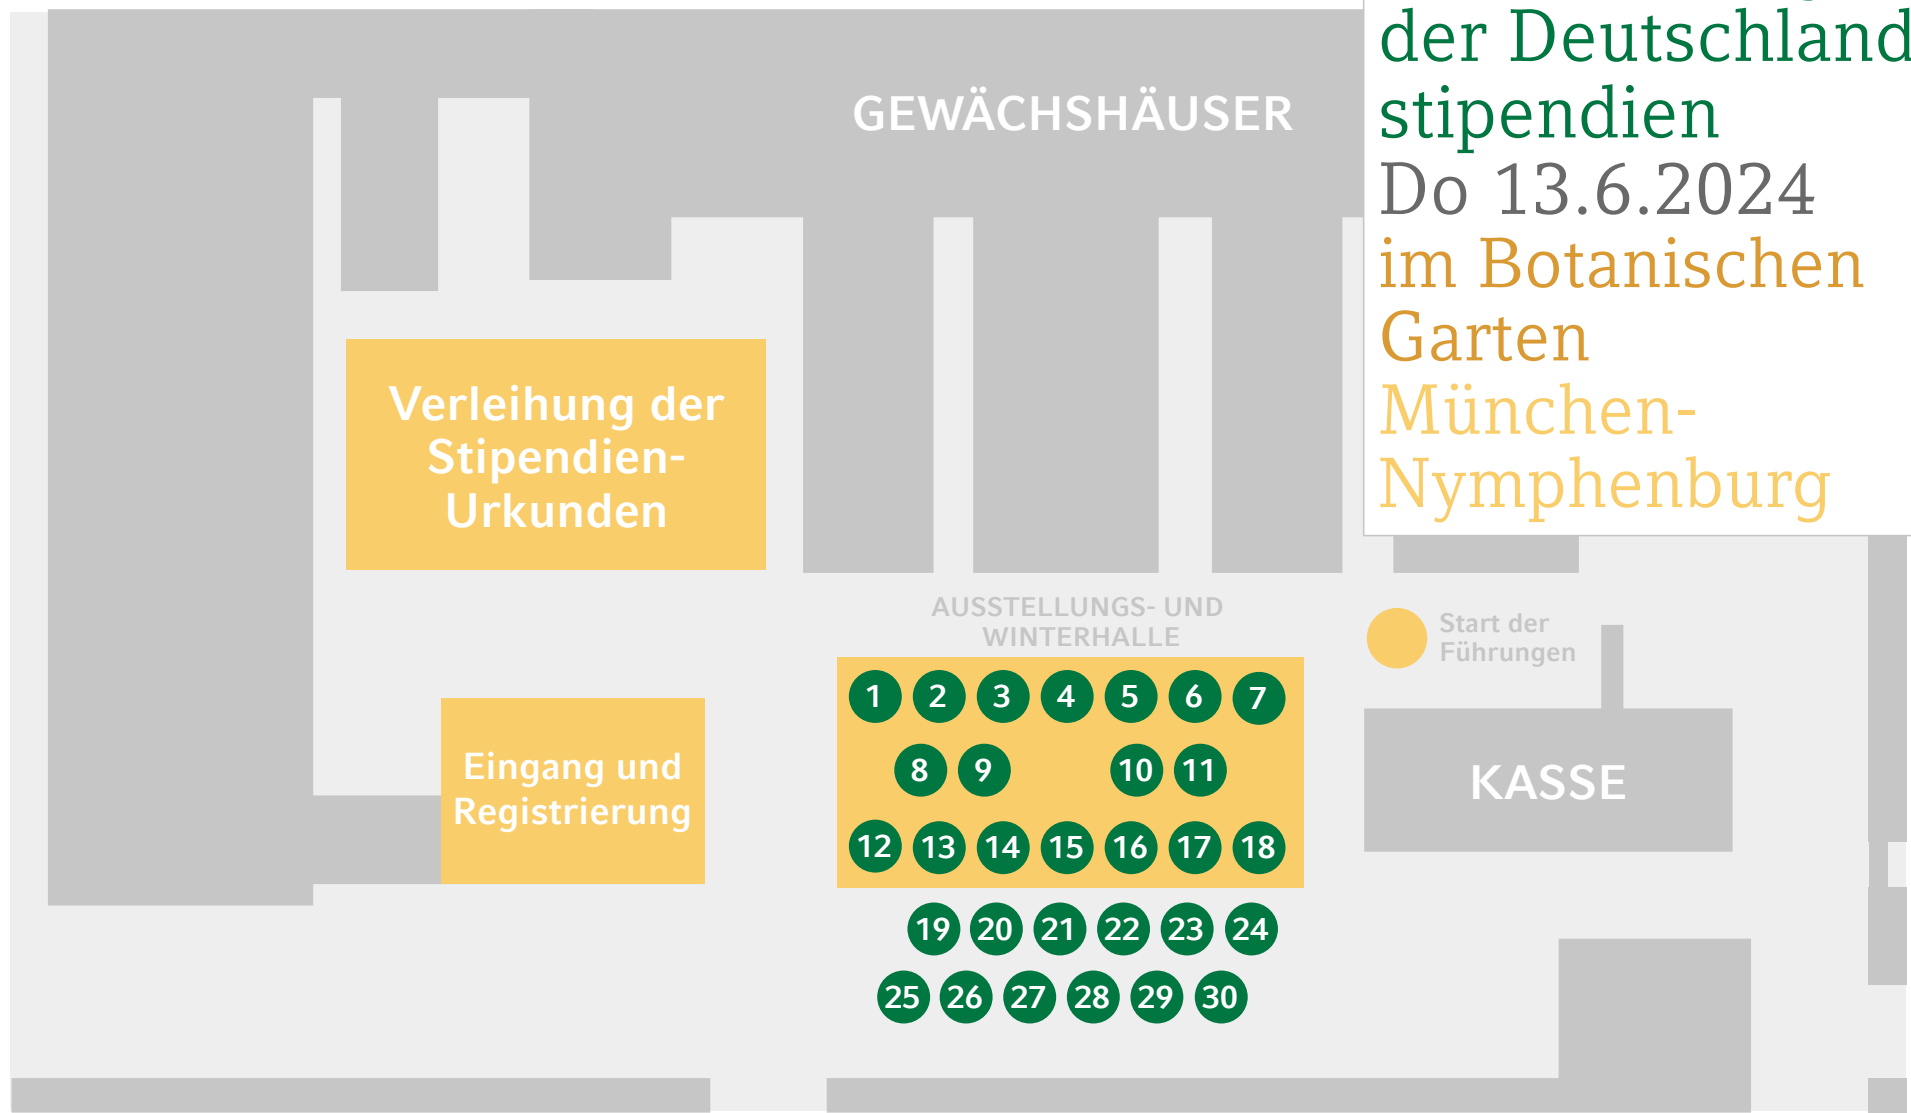

Die Tischordnung

Feierliche
Überreichung
der Deutschland-
stipendien
Do 13.6.2024
im Botanischen
Garten
München-
Nymphenburg

Menzinger Straße 63a

EINGANG FÜR GÄSTE

Menzinger Straße 65

A&O Shearman	14	Gesellschaft der Münchner Landeshistoriker e. V.	8	Rosa-Schneider-Stiftung	27
Allianz Deutschland AG	1 2	Gesellschaft für Archäologie in Bayern e. V.	9	Rotary Club München-Martinsried	21
Alumni der Münchner Tierärztlichen Fakultät	10	Hans-Jürgen Schulz Stiftung	17	Sabine Wirsing und Prof. Dr. Dr. h.c. Martin Wirsing	23
Anna Maria Eva Schleip-Stiftung	26	Hans-Rudolf-Stiftung	13	Sachiko Shioda-Krach Stipendien-Stiftung Japan	12
Anonyme Fördernde	24	Heinz und Sybille Laufer-Stiftung für Politische Wissenschaft	18	Samsung Semiconductor Europe GmbH ..	19
BSI Business Systems Integration Deutschland GmbH	14	Herbert Lutz-Gedächtnis-Stiftung	18	Seniorenstudenten des Instituts für Bayerische Geschichte	8
CHECK24 GmbH	15	Johann Ressler Bildungsförderwerk e. V. ..	16	Stadtsparkasse München	20
Collegium Aegyptium e. V. - Förderkreis des Instituts für Ägyptologie	9	Leonhard Moll-Stiftung	11	Strathmann-Stiftung	4
Dr. Democh-Maurmeier-Stipendienstiftung	25	LMU Klinikum	21	Studentenhilfe der Tierärztlichen Fakultät der LMU München e. V.	10
Dr. Ingo Luge	17	LMU Management Alumni e. V.	5	Vereinigte Stipendienstiftung der Universität München für Studierende aller Fakultäten und Konfessionen	27
Dr. med. Gabriele Etzel-Kuchtner	4	MAWISTA GmbH	18	Vetoquinol GmbH	10
Dr. Rolf und Hildegard und Günter Scheunert-Stiftung	26	Münchner Universitätsgesellschaft e. V. ..	22	Wasti e. V.	6
Eberhard-Strieder-Stiftung	17	Münchner Volkswirte Alumni-Club e. V. ..	6	WELTENMENSCH / Stiftung Hans Nerth	18
Ebner-Stiftung	29	Nachlass John Loesch	28	Woman in Business Programm - LMU Management Alumni e. V.	5
Edeltraud Thoma	4	Prof. Dr. Dr. Peter Höpfe & Prof. Dr. Gerhard Berz	22		
Eginhard und Franziska Jungmann-Stiftung	8	Prof. Dr. Heiner Steinlein	23		
Erzdiözese München und Freising KdÖR ..	3	Prof. Hans van Thiel Stipendium - Nachlass Athanasios	26		
Förderkreis der Deutschen Journalistenschule e. V.	7				
Freiherr von Handel'sche Stiftung	30				
Freunde der Bayerischen Staatssammlung für Paläontologie und Geologie	9