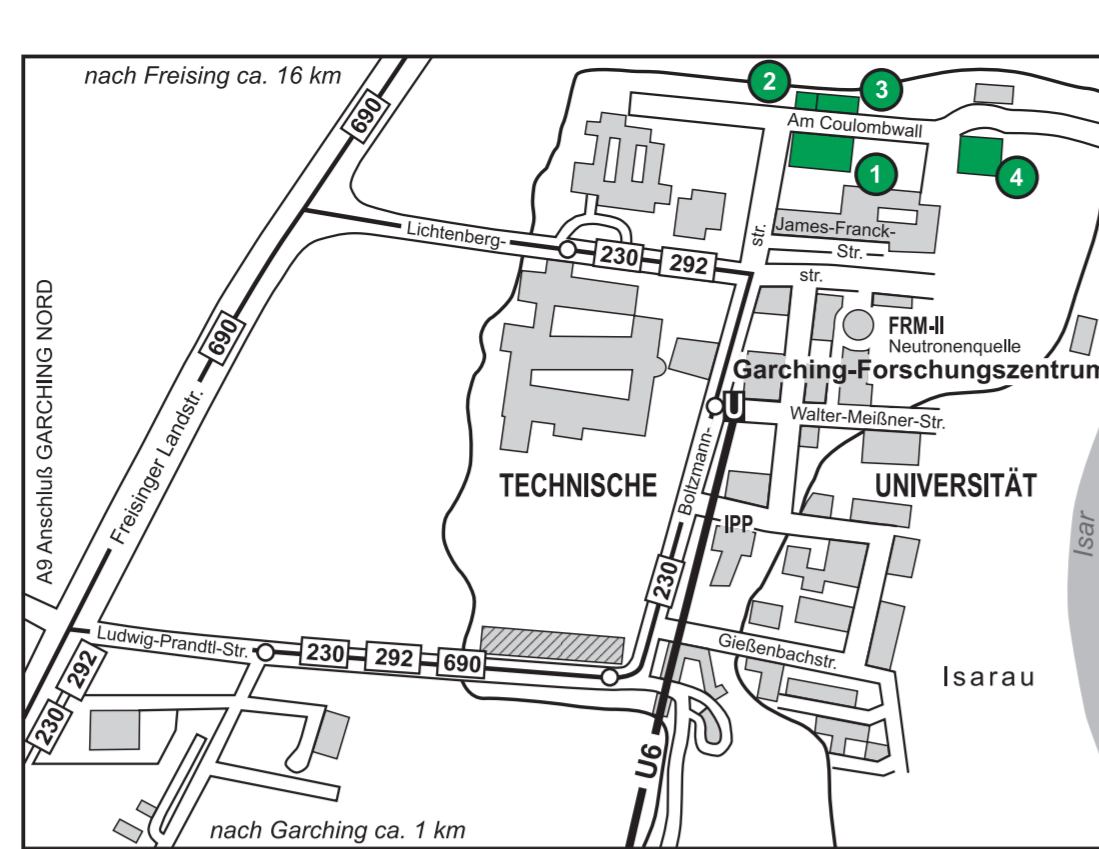

FAKULTÄT FÜR PHYSIK GARCHING
(ca. 12 km zur Stadtmitte München)

●●● Universitätsgebäude
■ bebaute Flächen
■ LRZ Leibniz-Rechenzentrum
■ U-Bahn mit Station
■ Bus mit Haltestelle

Nebenkarte IV