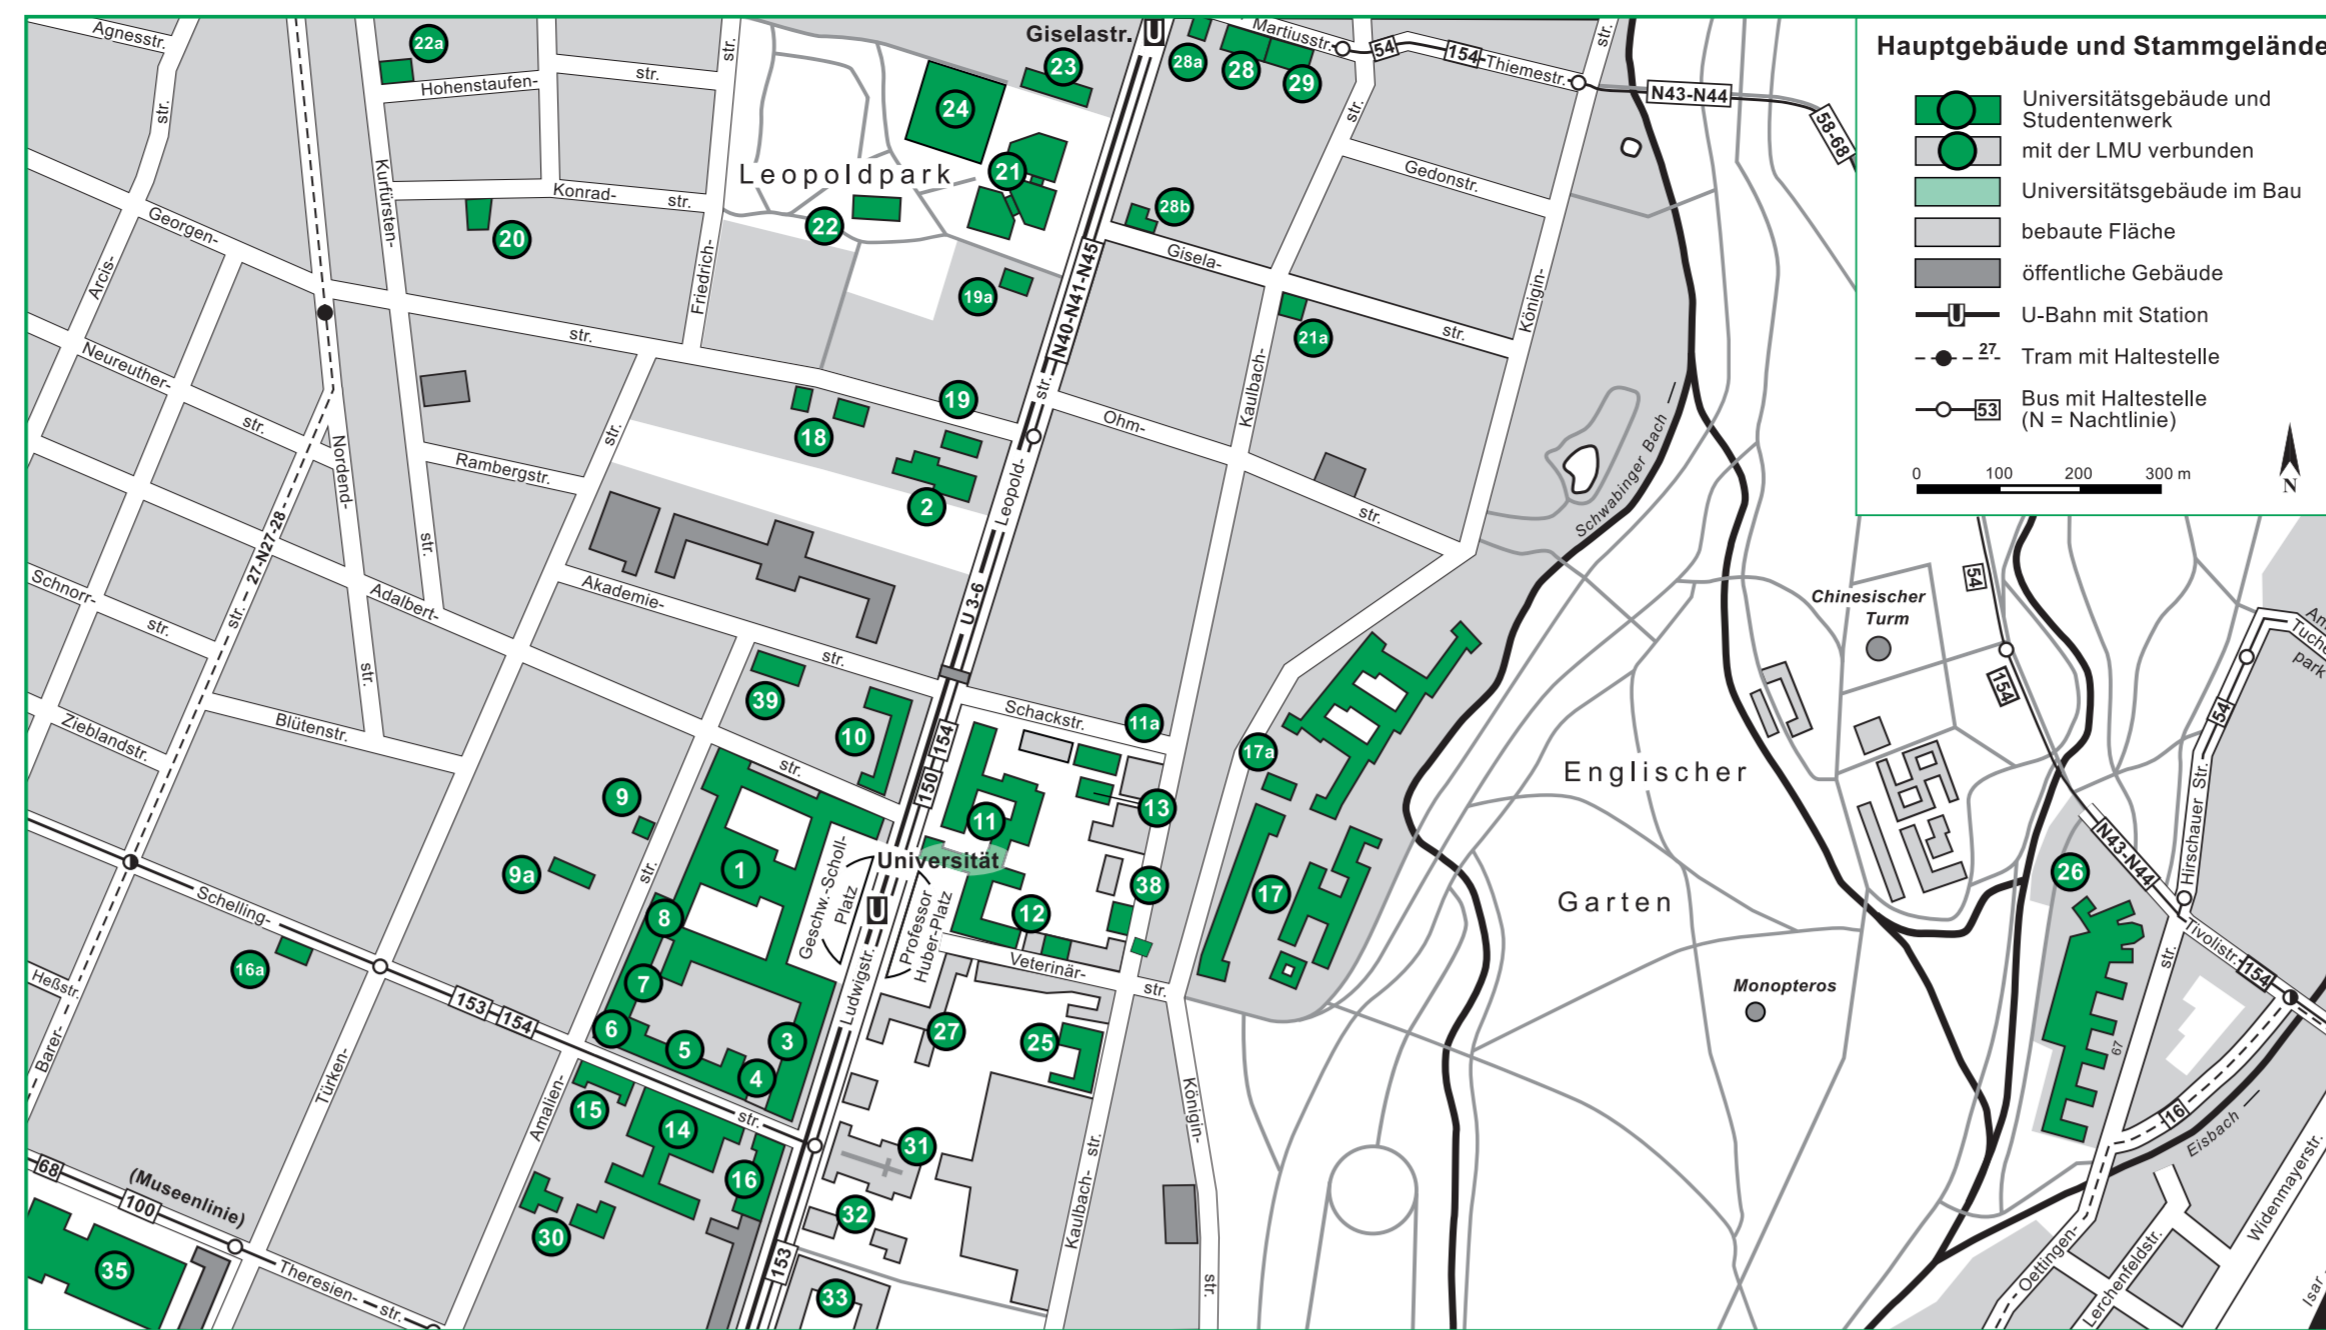

Wo finde ich ...

Detailkarte