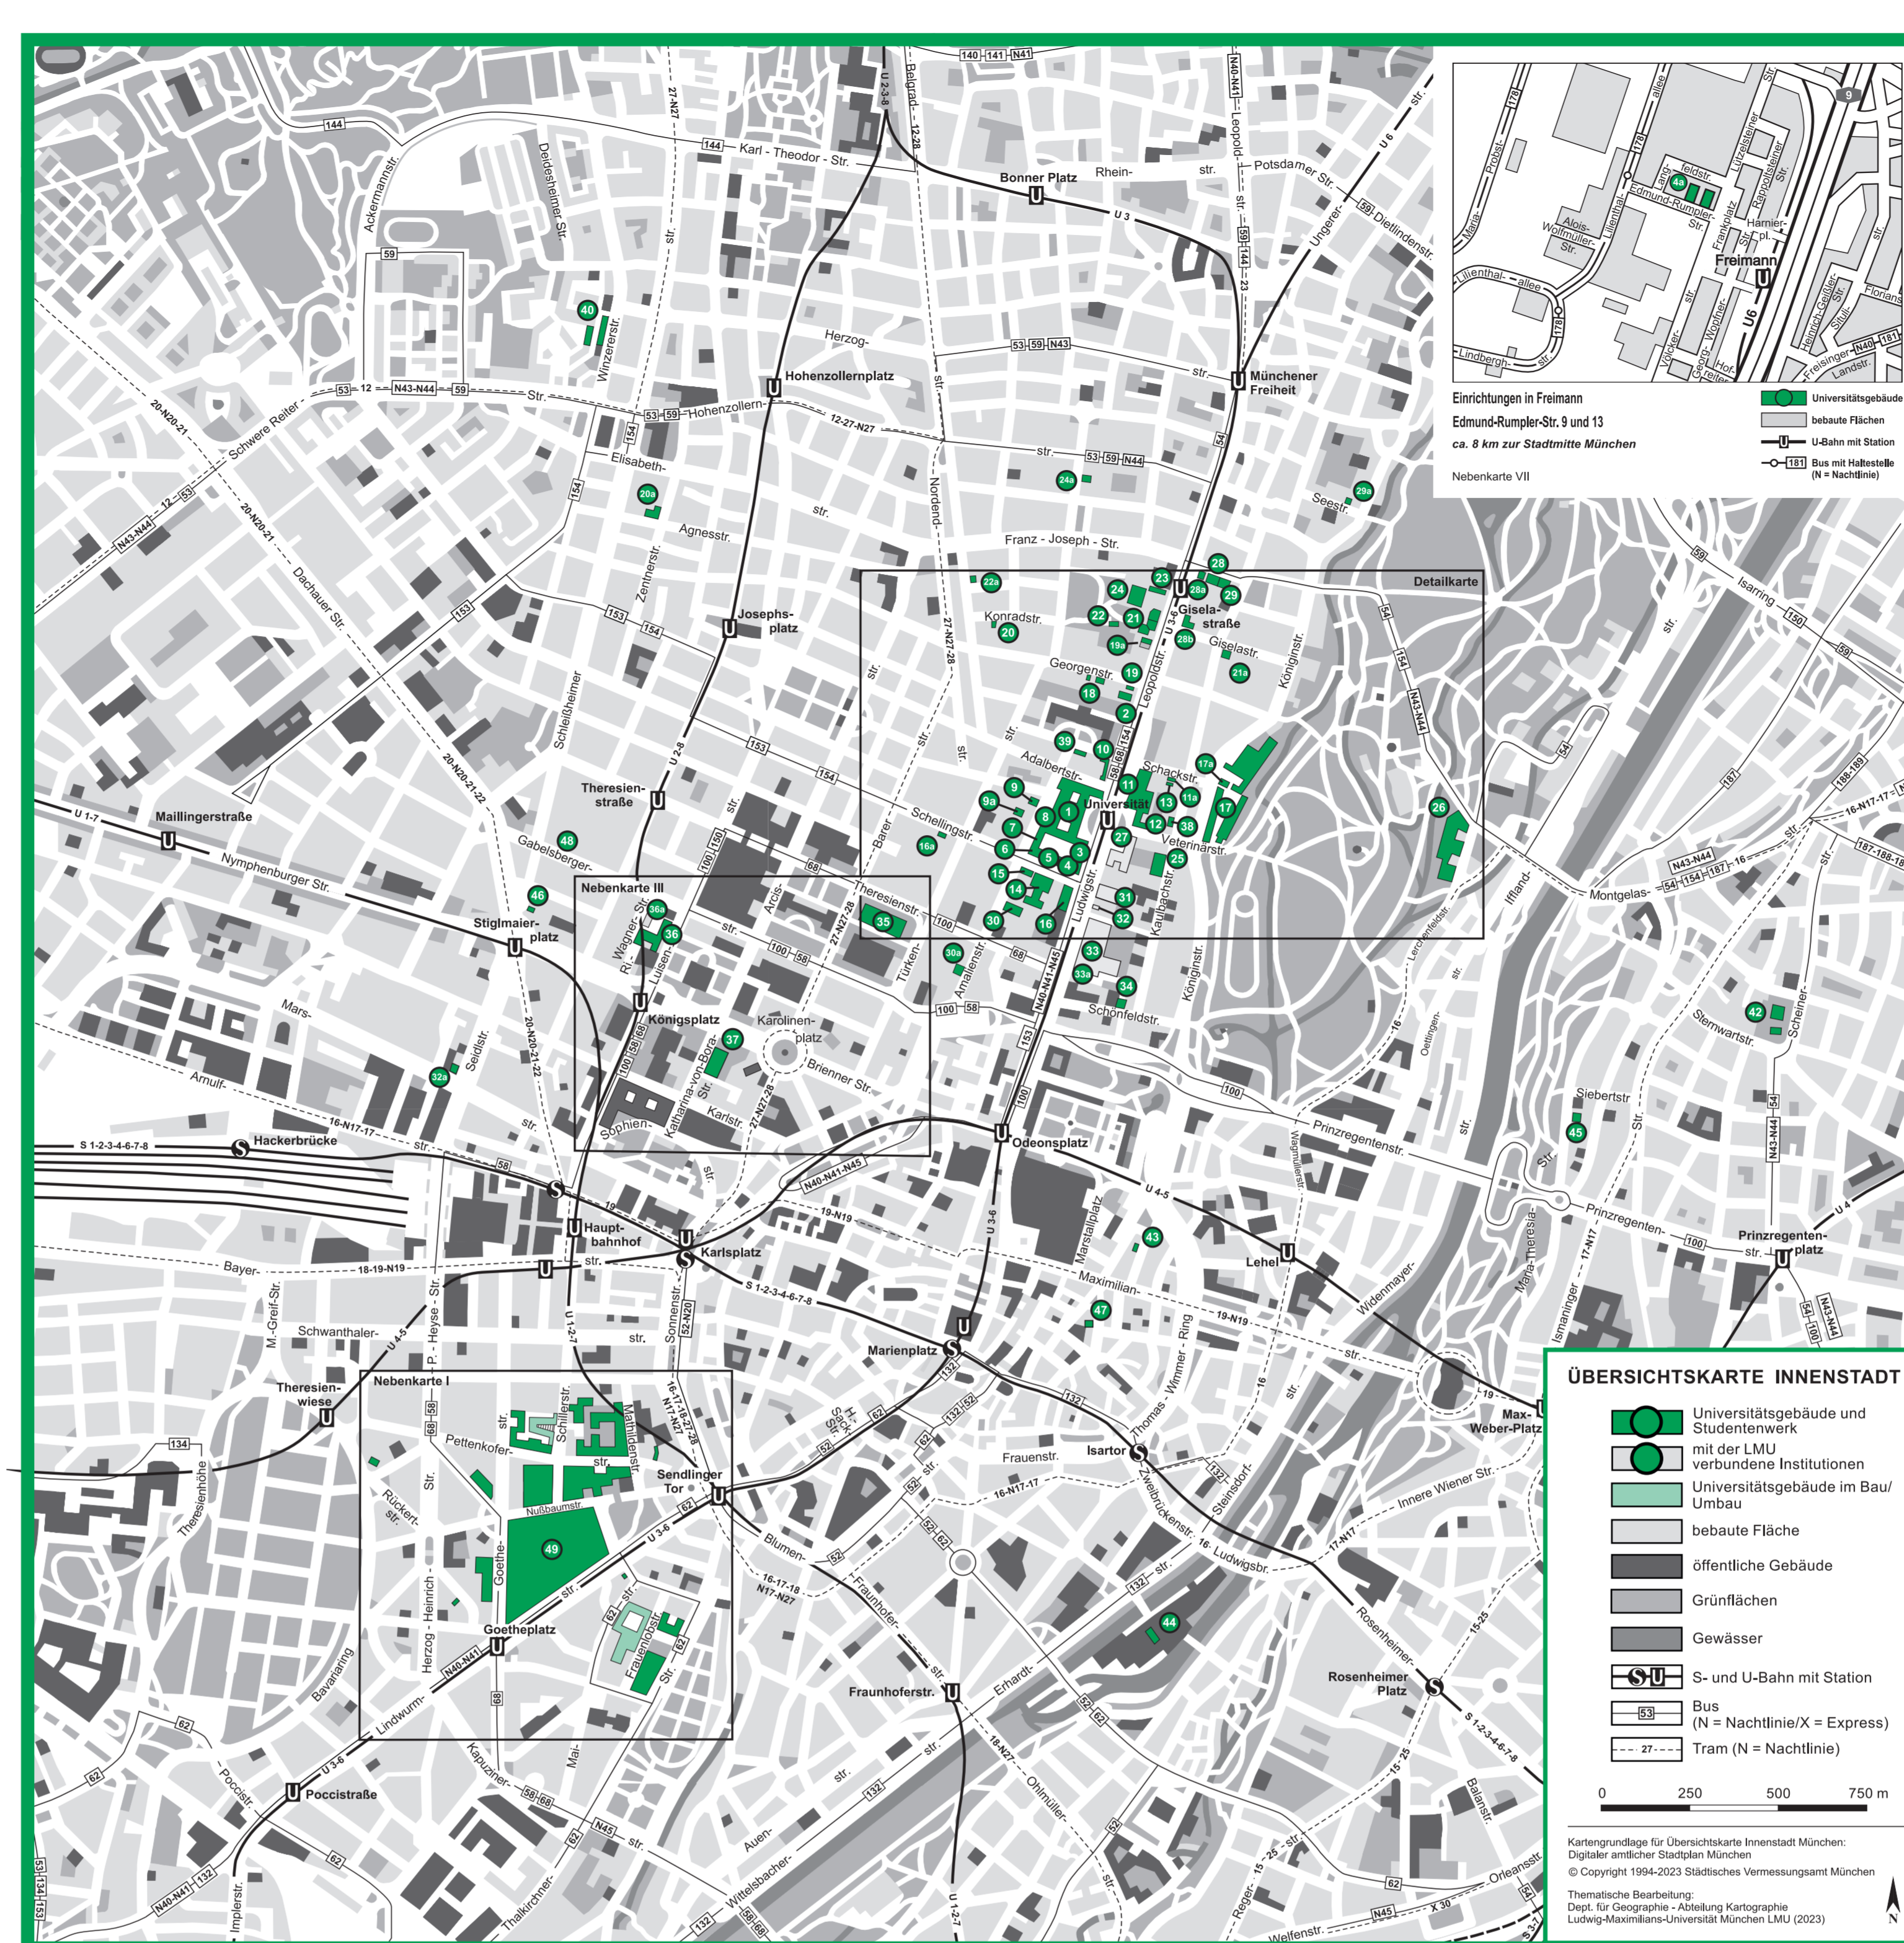

Einrichtungen in Freimann
Edmund-Rumpel-Str. 9 und 13
ca. 8 km zur Stadtmitte München
Nebenkarte VII

■ Universitätsgebäude
■ bebaute Flächen
■ U-Bahn mit Station
■ Bus mit Haltestelle (N = Nachtlinie)

ÜBERSICHTSKARTE INNENSTADT

●●● Universitätsgebäude und Studentenwerk
■ mit der LMU verbundene Institutionen
■ Universitätsgebäude im Bau/ Umbau
■ bebaute Fläche
■ öffentliche Gebäude
■ Grünflächen
■ Gewässer
■ S- und U-Bahn mit Station
■ Bus (N = Nachtlinie/X = Express)
■ Tram (N = Nachtlinie)

0 250 500 750 m

Kartengrundlage für Übersichtskarte Innenstadt München: Digitale amtliche Stadtkarte München © Copyright 1994-2023 Staatliches Vermessungsamt München
Thematische Bearbeitung: Dept. für Geographie - Abteilung Kartographie Ludwig-Maximilians-Universität München LMU (2023)