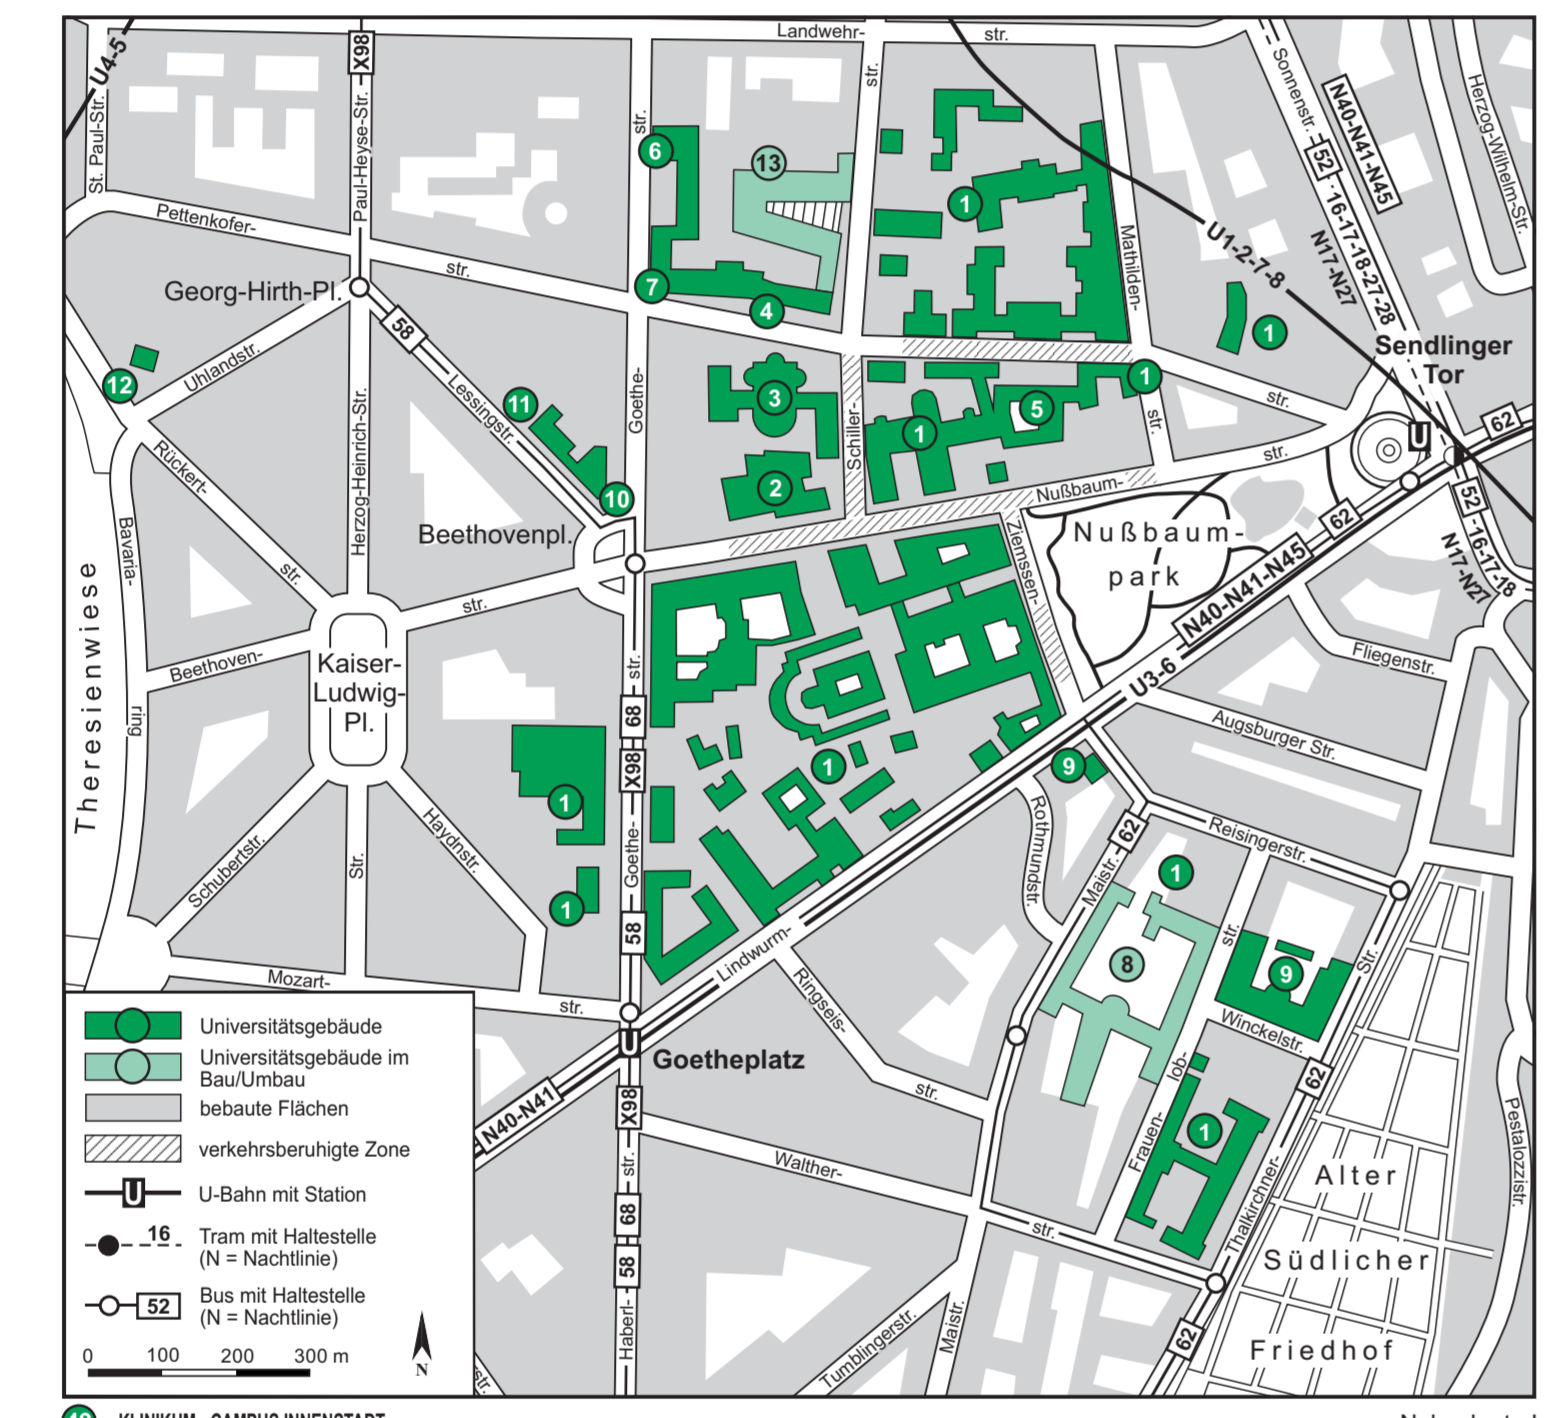

Nebenkarte II