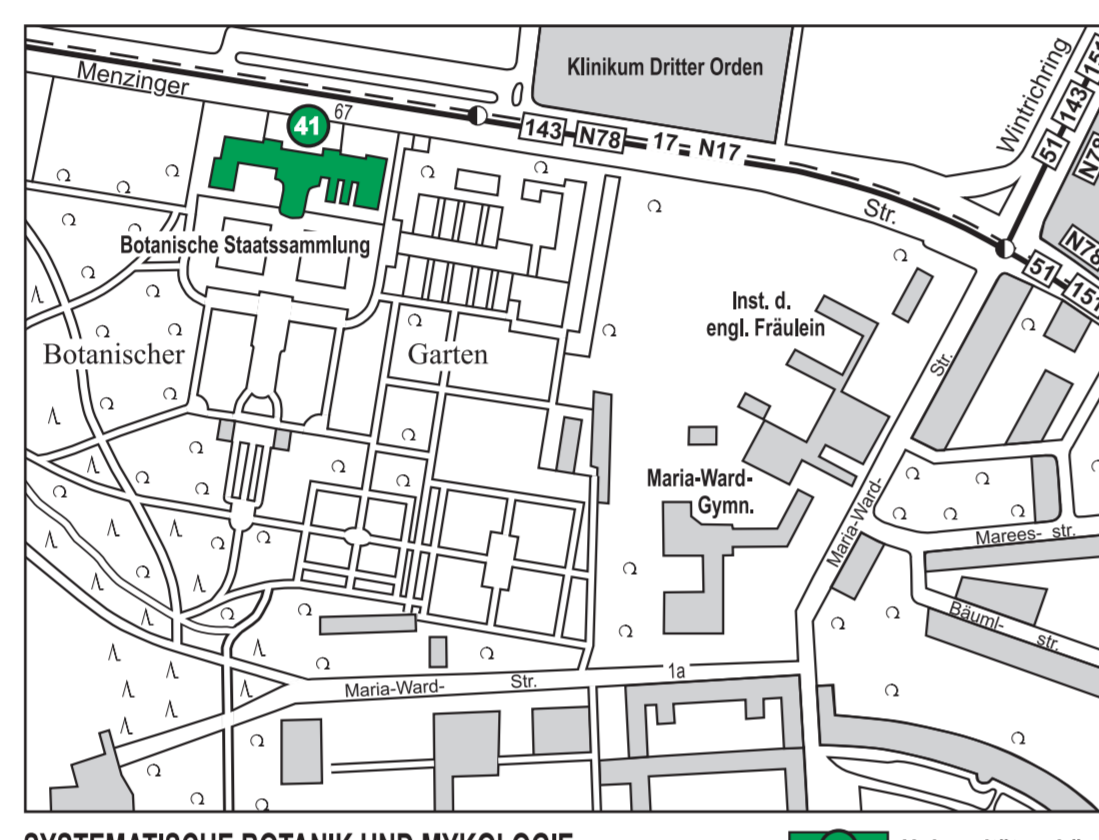

SYSTEMATISCHE BOTANIK UND MYKOLOGIE, BOTANISCHE STAATSSAMMLUNG IN NYMPHENBURG
ca. 3 km zur Stadtmitte München

●●● Universitätsgebäude
■ bebaute Flächen
■ Tram mit Haltestelle (N = Nachtlinie)
■ Bus mit Haltestelle (N = Nachtlinie)

Nebenkarte VI