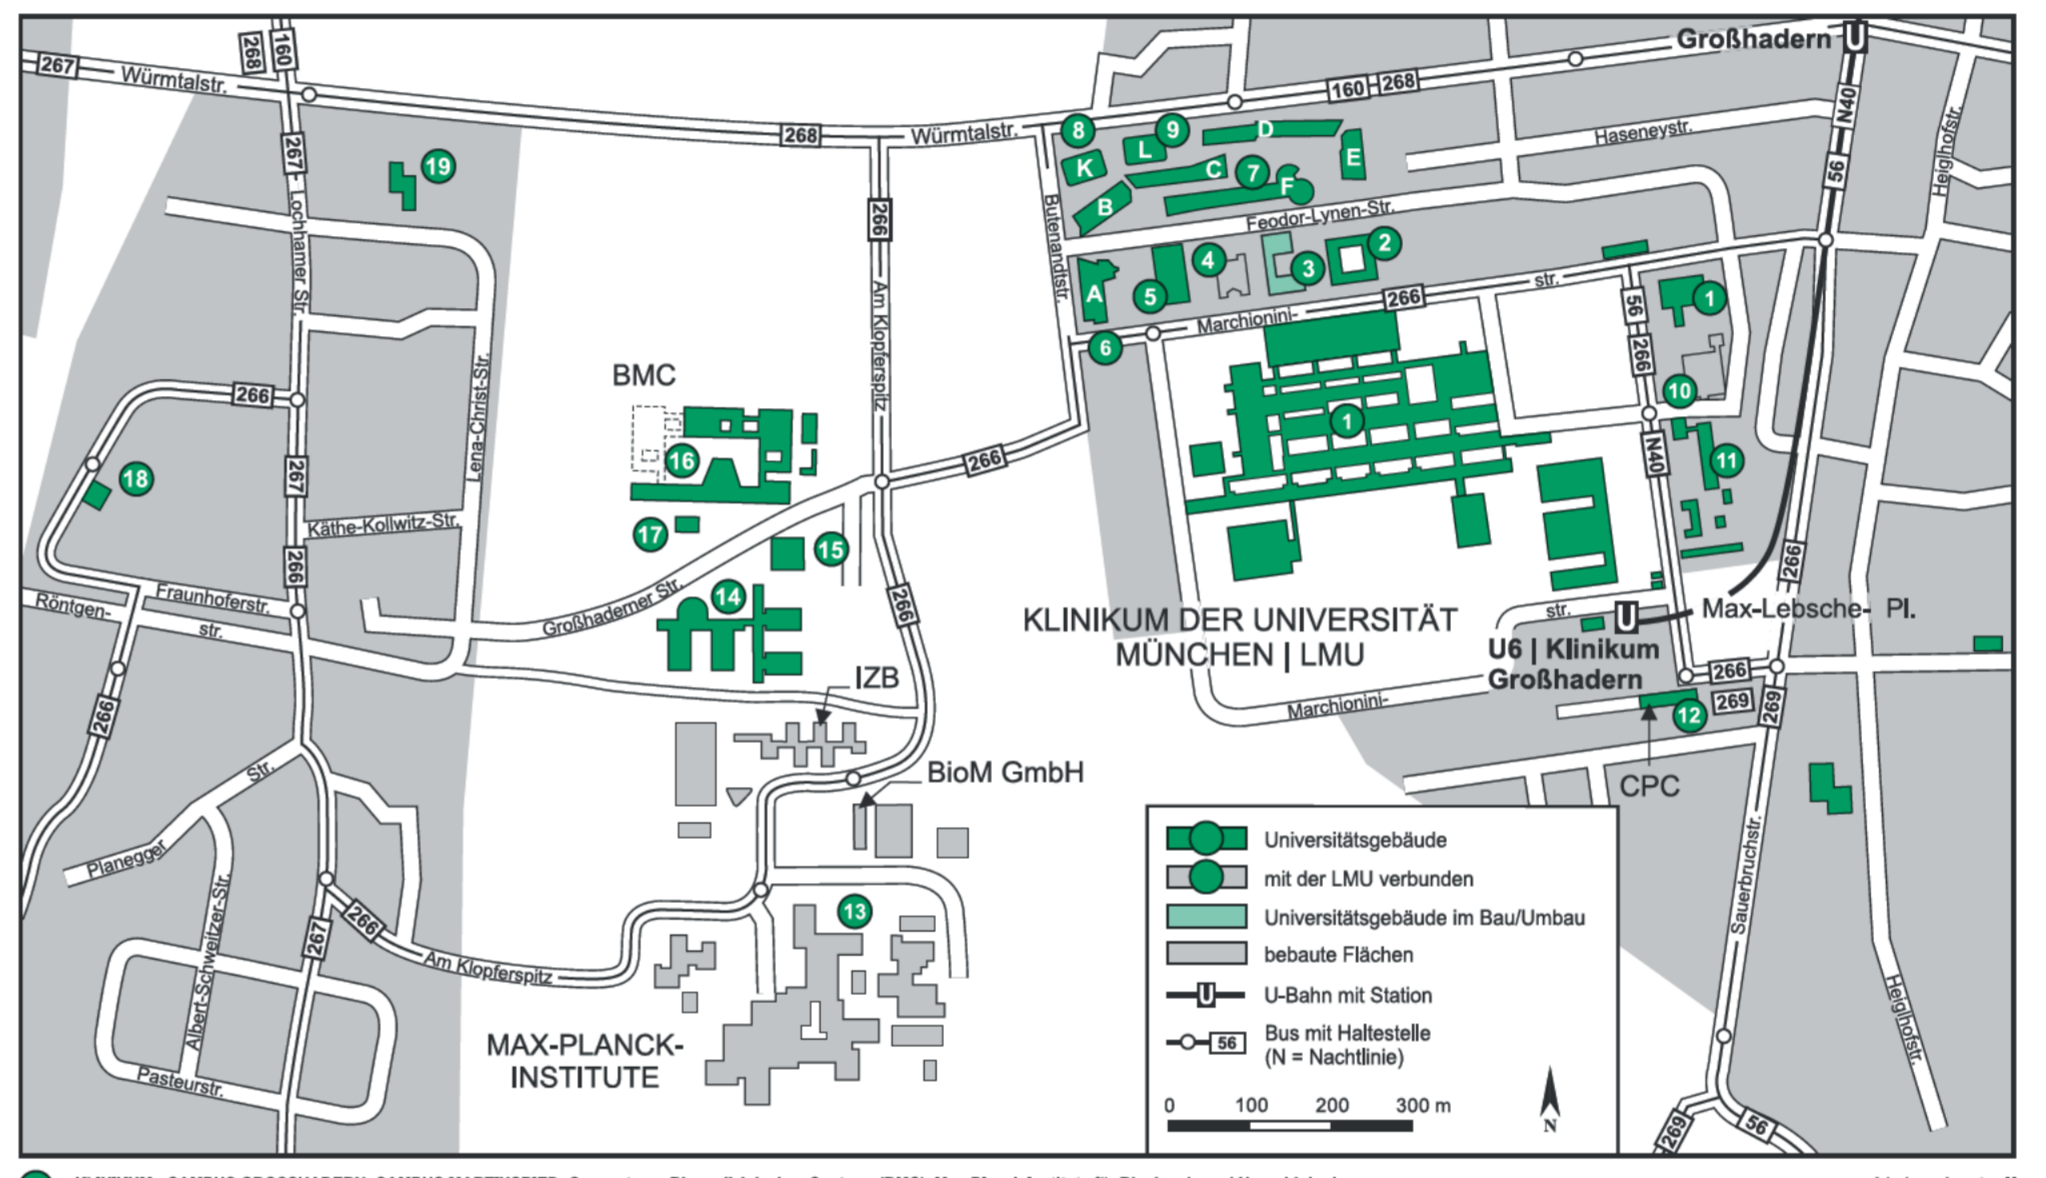

Nebenkarte II