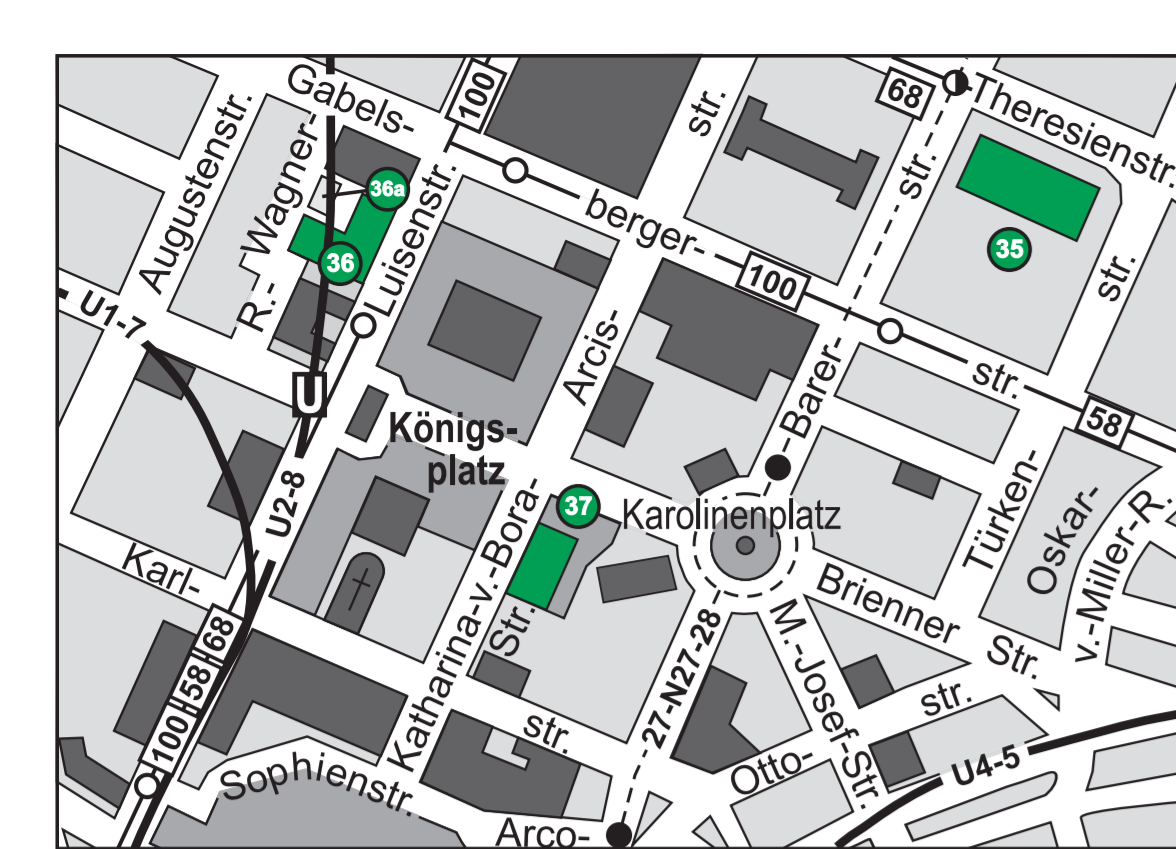

NATURWISSENSCHAFTLICHE INSTITUTE Stadtmitte München

●●● Universitätsgebäude
■ bebaute Flächen
■ mit der LMU verbunden
■ U-Bahn mit Station
■ bebaute Flächen
■ öffentliche Gebäude
■ Grünflächen
■ U-Bahn mit Station
■ Tram mit Haltestelle

Nebenkarte III