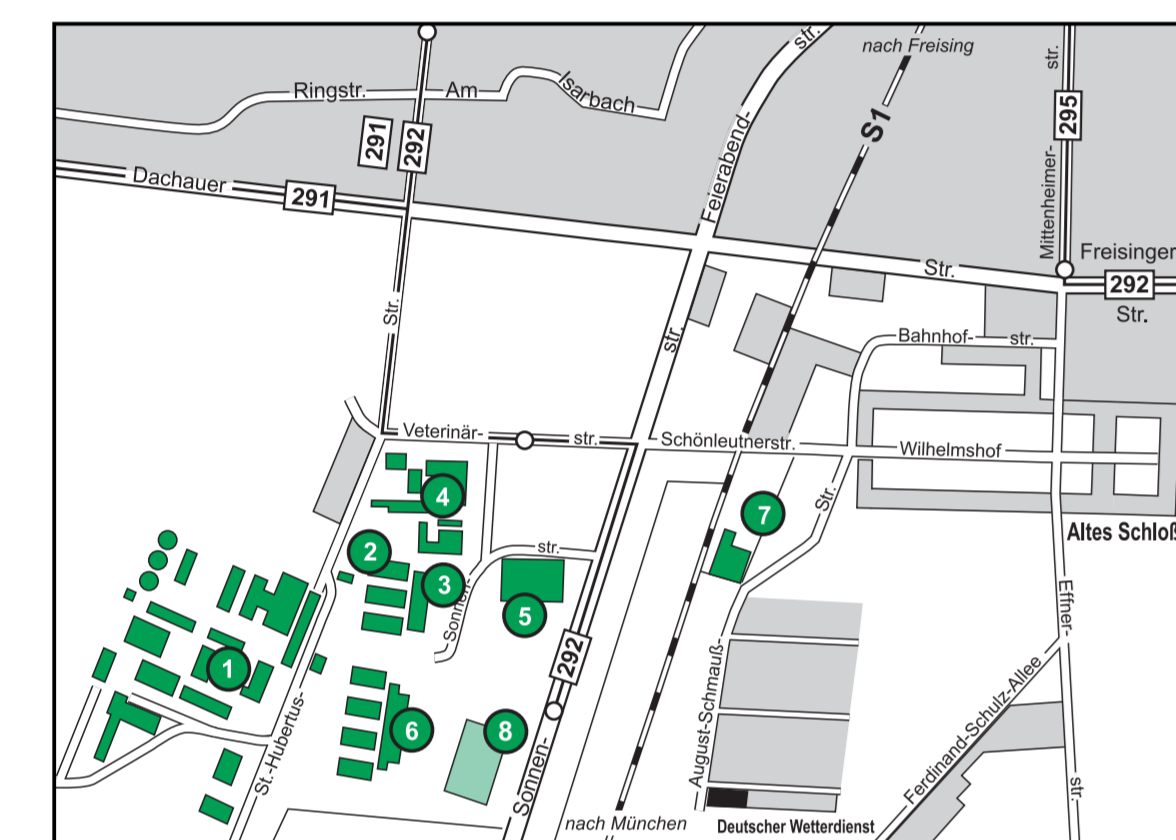

CAMPUS TIERMEDIZIN OBERSCHEISSHEIM
(ca. 15 km zur Stadtmitte München)

Verkehrsanbindung:
Eisenbahn, S-Bahn: S1 München-Freising
U-Bahn: U6 bis Garching/Hochbrück
Bus: Linie 292 ab Garching-Hochbrück

●●● Universitätsgebäude
■ Universitätsgebäude im Bau
■ bebaute Flächen
■ Bus mit Haltestelle
■ S-Bahn

Nebenkarte V