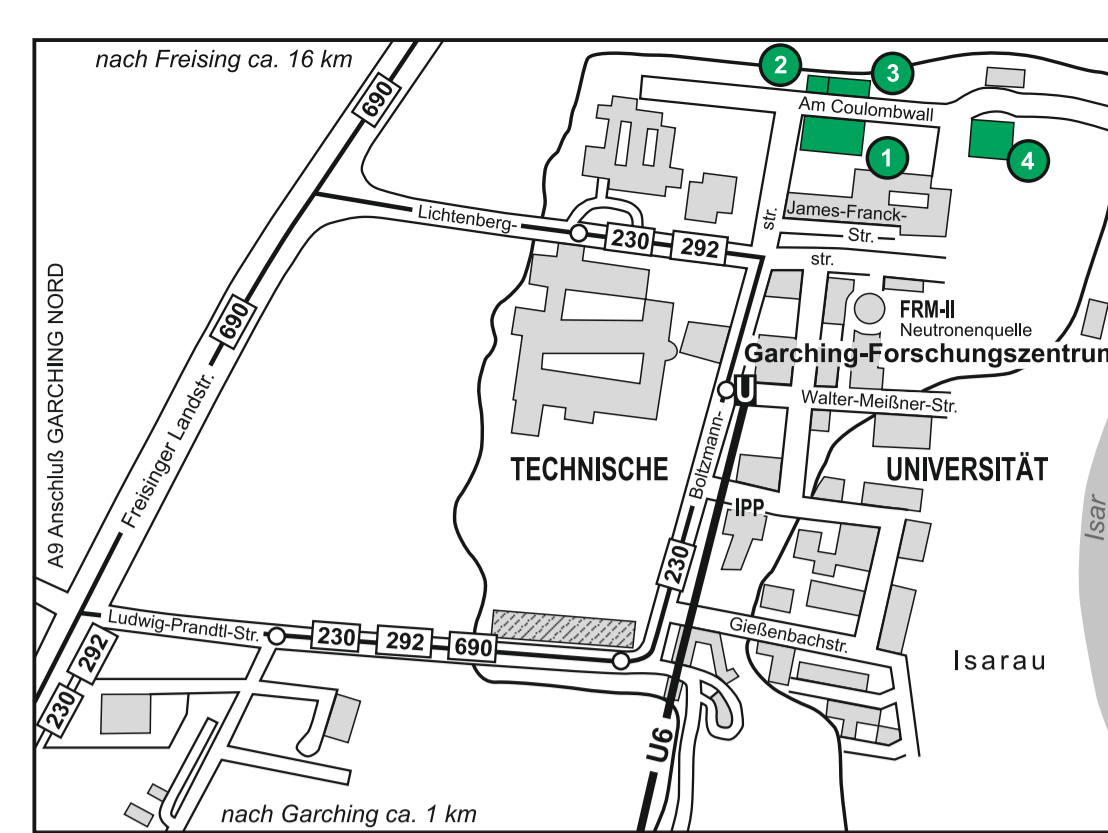

LMU LUDWIG-MAXIMILIANS-UNIVERSITÄT MÜNCHEN

Damit auch Ihr Wissen Orientierung hat:

Newsletter LMU aktuell

Keine Ausgabe verpassen

Hier kostenlos registrieren*

Jüngste Ausgaben ansehen: www.lmu.de/de/die-lmu/newsletter

*Wir verwenden das Double-Opt-In-Verfahren für die Newsletter-Anmeldung: Nach Ihrer Anmeldung erhalten Sie eine E-Mail zur Bestätigung. Erst dann erhalten Sie unseren Newsletter.

Die Campus-Microsite

Standorte der LMU

Die Campus-Microsite, eine interaktive Karte mit allen Informationen zu den Standorten der LMU

Impressum

Ludwig-Maximilians-Universität München
Geschwister-Scholl-Platz 1
80539 München
Telefon 089 2180-0

Herausgeber:
Zentrale Universitätsverwaltung
Dezernat IV
Telefon 089 2180-2413
Telefax 089 2180-2095

Redaktion:
Dr. Matthias Fahrmeir

Kartographische Bearbeitung:
Dipl.-Ing. Christian Michelbach,
Department für Geographie

Gestaltung: Birgit Schwintek

Kartengrundlage
© Landeshauptstadt München –
Kommunalreferat

Druck:
ALPHA Informationsgesellschaft mbH
68623 Lampertheim
25. Auflage 2026