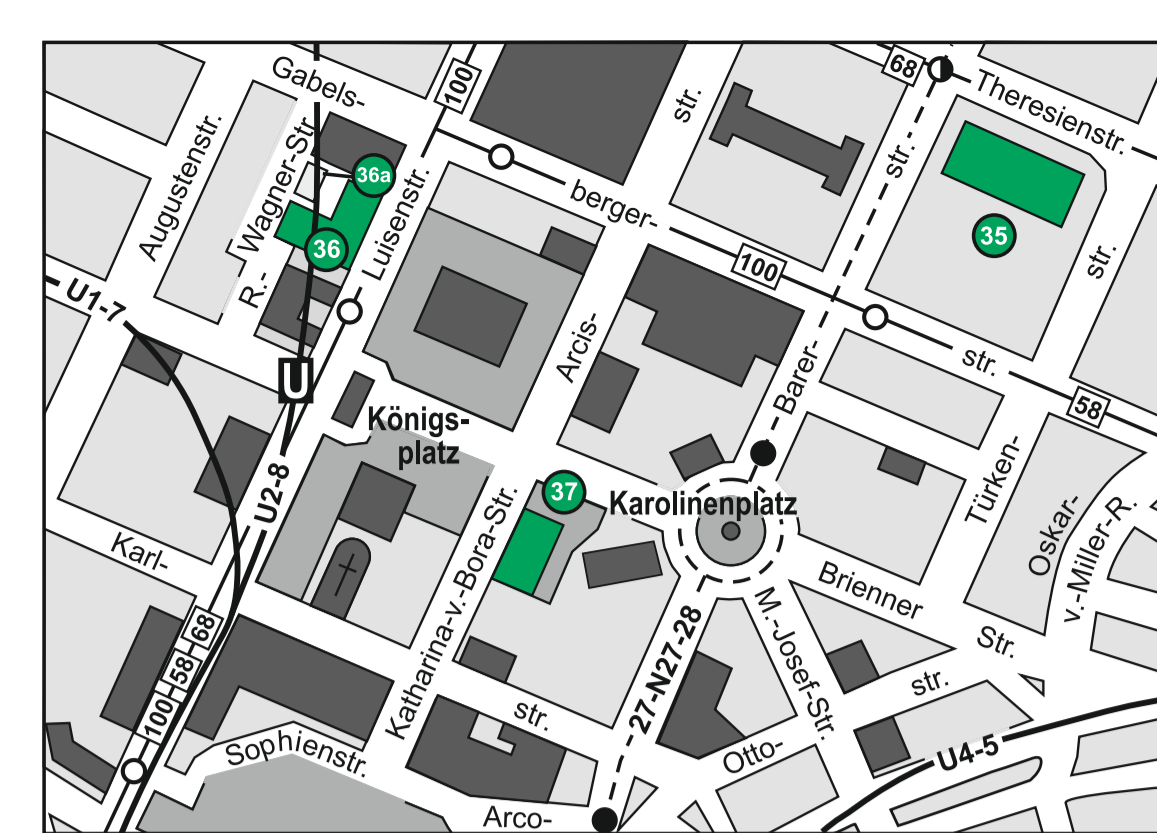

LMU LUDWIG-MAXIMILIANS-UNIVERSITÄT MÜNCHEN

Damit auch Ihr Wissen Orientierung hat:

Newsletter LMU aktuell

Keine Ausgabe verpassen

Hier kostenlos registrieren*

Jüngste Ausgaben ansehen: www.lmu.de/de/die-lmu/newsletter

*Wir verwenden das Double-Opt-In-Verfahren für die Newsletter-Anmeldung: Nach Ihrer Anmeldung erhalten Sie eine E-Mail zur Bestätigung. Erst dann erhalten Sie unseren Newsletter.

Die Campus-Microsite

Standorte der LMU

Die Campus-Microsite, eine interaktive Karte mit allen Informationen zu den Standorten der LMU

Impressum

Ludwig-Maximilians-Universität München
Geschwister-Scholl-Platz 1
80539 München
Telefon 089 2180-0

Herausgeber:
Zentrale Universitätsverwaltung
Dezernat IV
Telefon 089 2180-2413
Telefax 089 2180-2095

Redaktion:
Dr. Matthias Fahrmeir

Kartographische Bearbeitung:
Dipl.-Ing. Christian Michelbach,
Department für Geographie

Gestaltung: Birgit Schwintek

Kartengrundlage
© Landeshauptstadt München –
Kommunalreferat

Druck:
ALPHA Informationsgesellschaft mbH
68623 Lampertheim
25. Auflage 2026