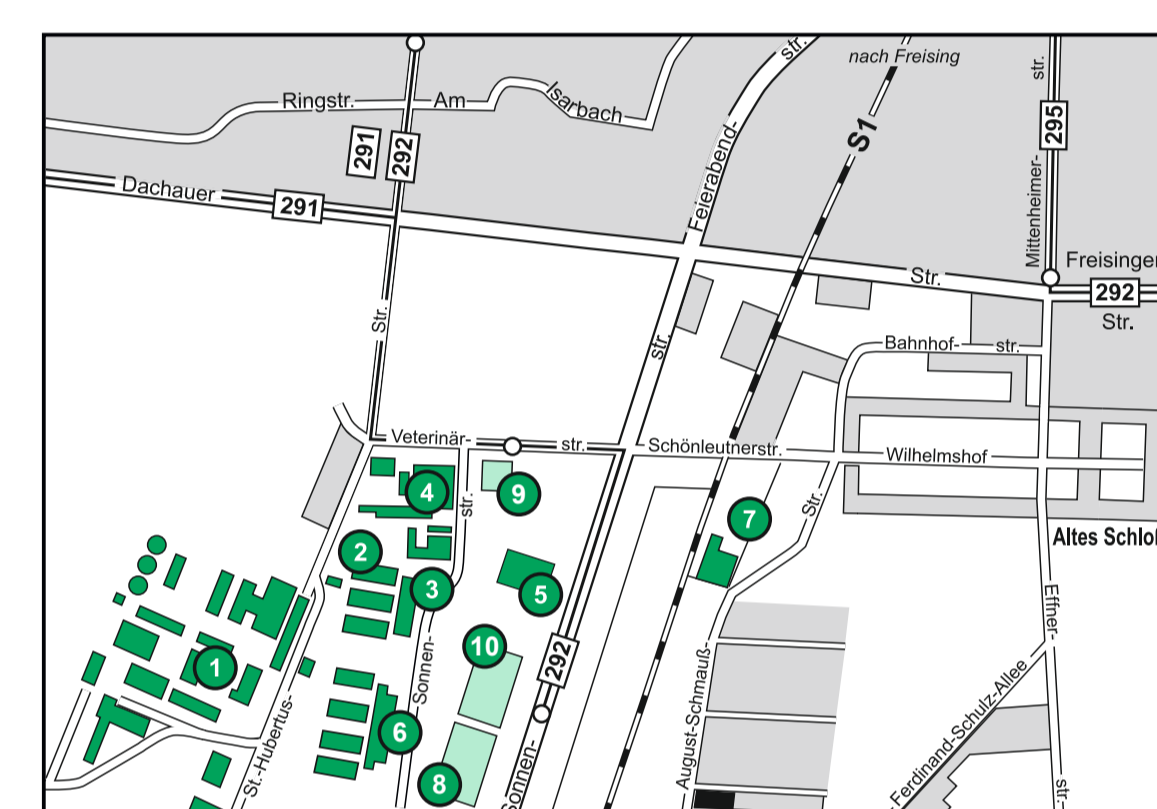

LMU LUDWIG-MAXIMILIANS-UNIVERSITÄT MÜNCHEN

Damit auch Ihr Wissen Orientierung hat:

Newsletter LMU aktuell

Keine Ausgabe verpassen

Hier kostenlos registrieren*

Jüngste Ausgaben ansehen: www.lmu.de/de/die-lmu/newsletter

*Wir verwenden das Double-Opt-In-Verfahren für die Newsletter-Anmeldung: Nach Ihrer Anmeldung erhalten Sie eine E-Mail zur Bestätigung. Erst dann erhalten Sie unseren Newsletter.

Die Campus-Microsite

Standorte der LMU

Die Campus-Microsite, eine interaktive Karte mit allen Informationen zu den Standorten der LMU

Impressum

Ludwig-Maximilians-Universität München
Geschwister-Scholl-Platz 1
80539 München
Telefon 089 2180-0

Herausgeber:
Zentrale Universitätsverwaltung
Dezernat IV
Telefon 089 2180-2413
Telefax 089 2180-2095

Redaktion:
Dr. Matthias Fahrmeir

Kartographische Bearbeitung:
Dipl.-Ing. Christian Michelbach,
Department für Geographie

Gestaltung: Birgit Schwintek

Kartengrundlage
© Landeshauptstadt München –
Kommunalreferat

Druck:
ALPHA Informationsgesellschaft mbH
68623 Lampertheim
25. Auflage 2026