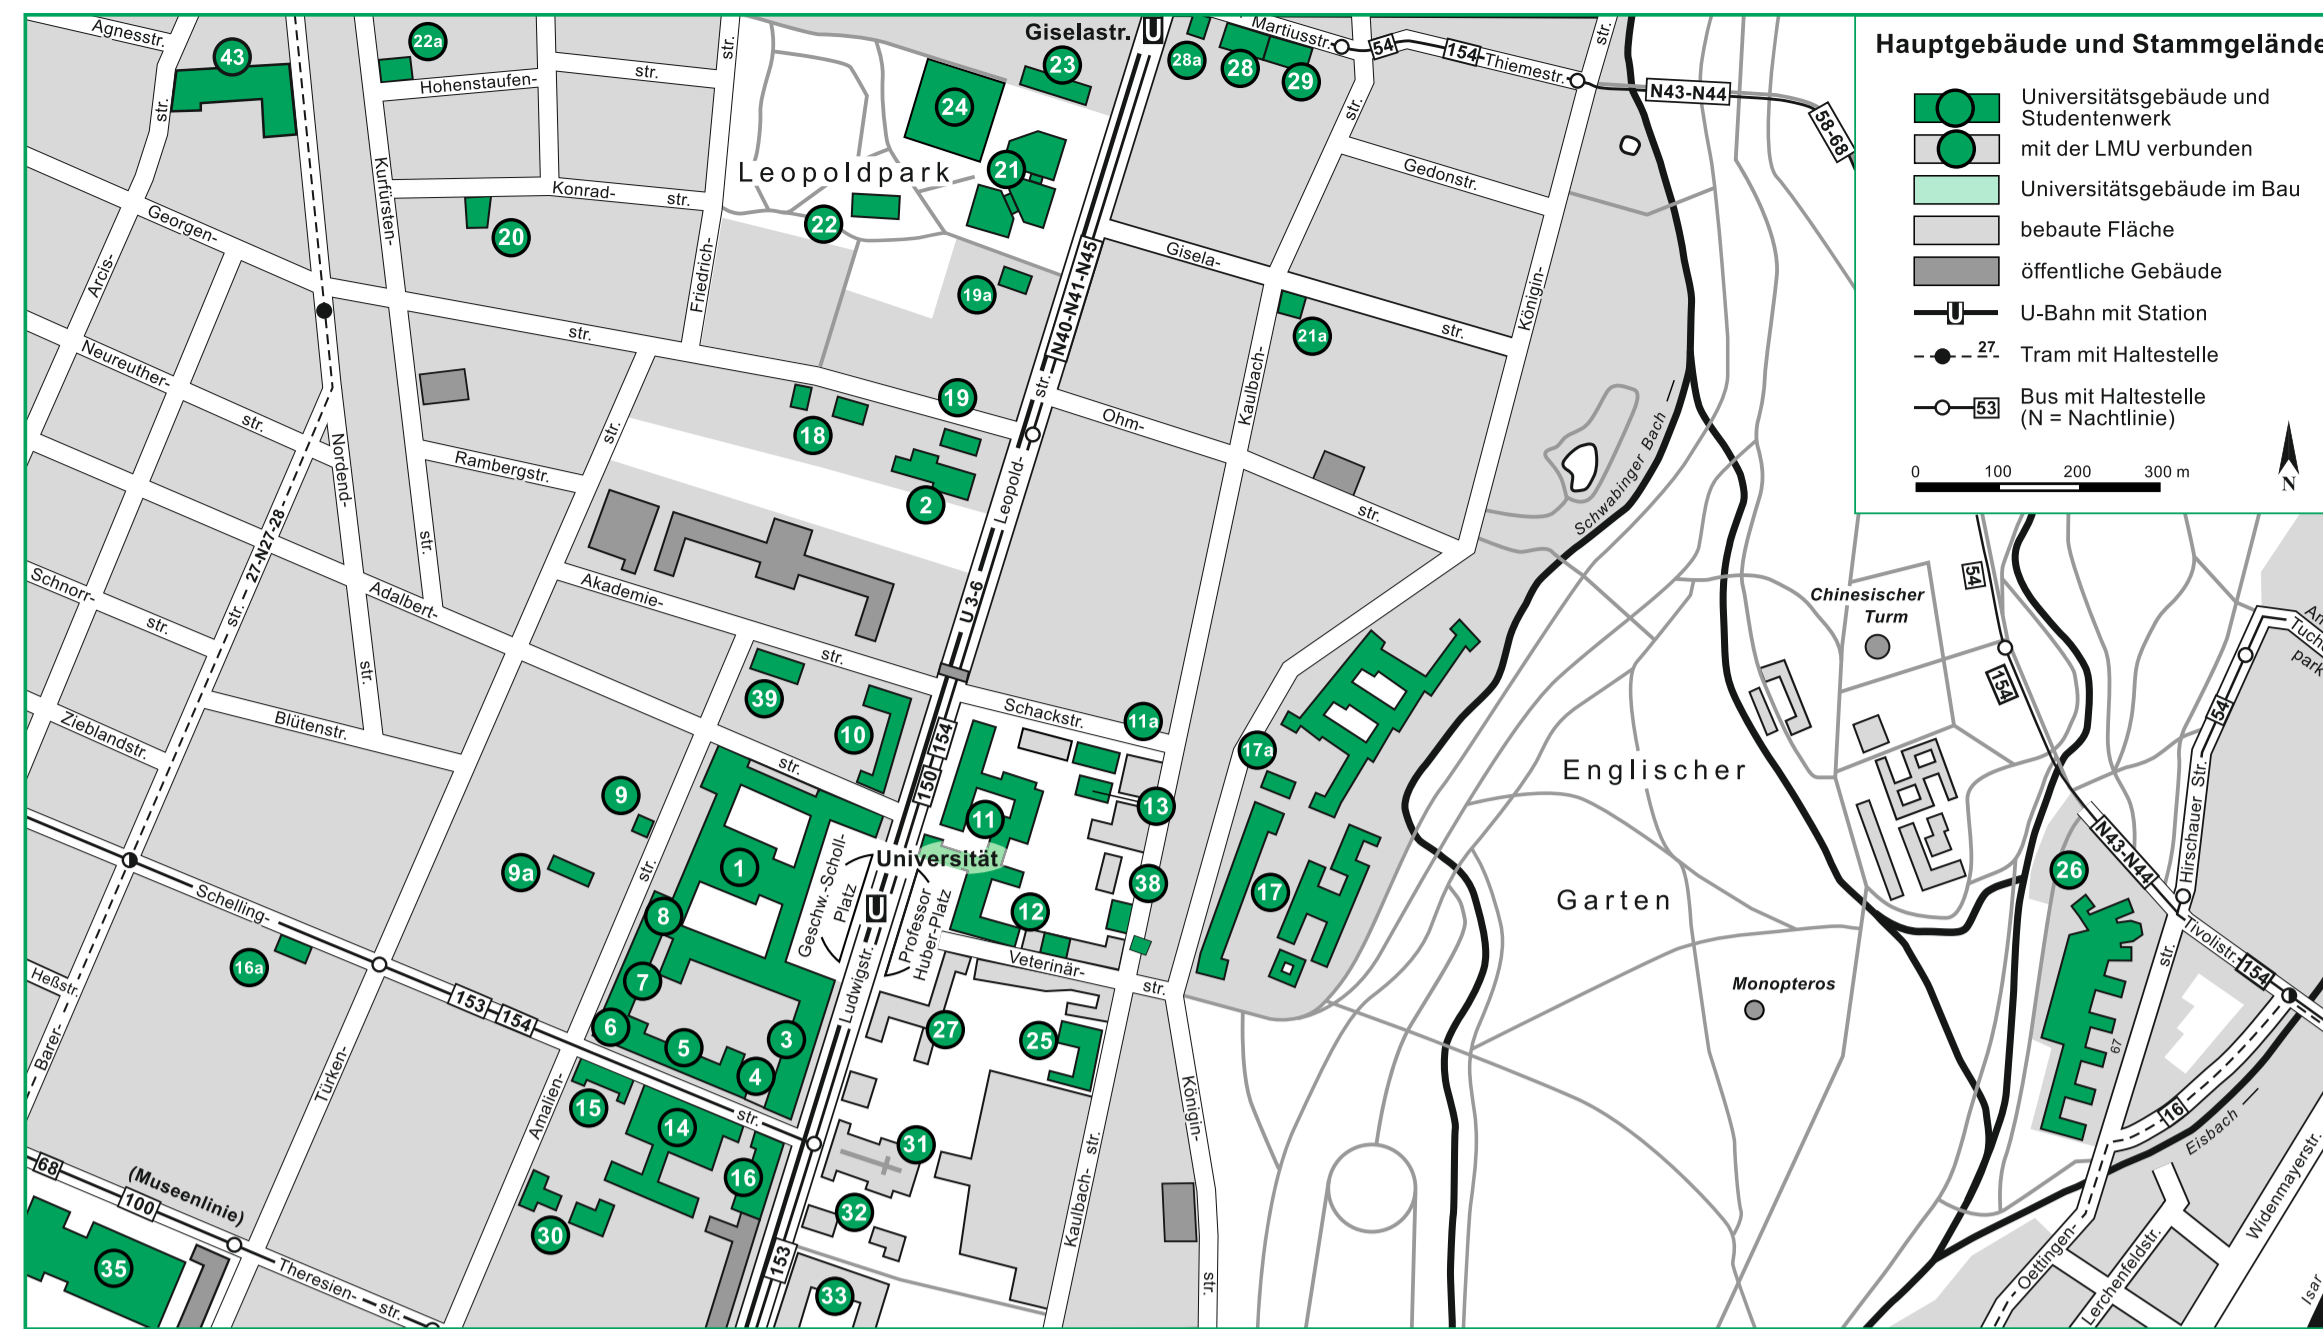

Wo finde ich was?

STAMMGELÄNDE

Detailkarte