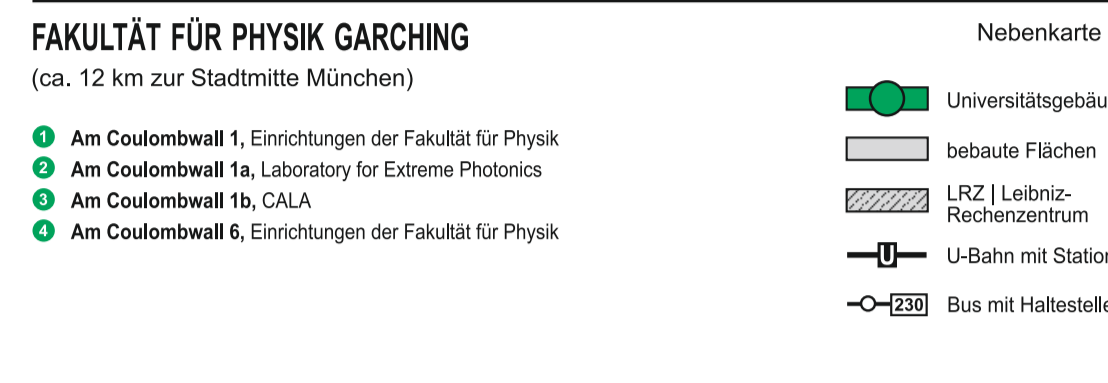

LMU LUDWIG-MAXIMILIANS-UNIVERSITÄT MÜNCHEN

Damit auch Ihr Wissen Orientierung hat:

Newsletter LMU aktuell

Keine Ausgabe verpassen

Hier kostenlos registrieren*

Jüngste Ausgaben ansehen: www.lmu.de/de/die-lmu/newsletter

*Wir verwenden das Double-Opt-In-Verfahren für die Newsletter-Anmeldung: Nach Ihrer Anmeldung erhalten Sie eine E-Mail zur Bestätigung. Erst dann erhalten Sie unseren Newsletter.

Die Campus-Microsite

Standorte der LMU

Die Campus-Microsite, eine interaktive Karte mit allen Informationen zu den Standorten der LMU

Impressum

Ludwig-Maximilians-Universität München
Geschwister-Scholl-Platz 1
80539 München
Telefon 089 2180-0

Herausgeber:
Zentrale Universitätsverwaltung
Dezernat IV
Telefon 089 2180-2413
Telefax 089 2180-2095

Redaktion:
Dr. Matthias Fahrmeir

Kartographische Bearbeitung:
Dipl.-Ing. Christian Michelbach,
Department für Geographie

Gestaltung: Birgit Schwintek

Kartengrundlage
© Landeshauptstadt München –
Kommunalreferat

Druck:
ALPHA Informationsgesellschaft mbH
68623 Lampertheim
25. Auflage 2026