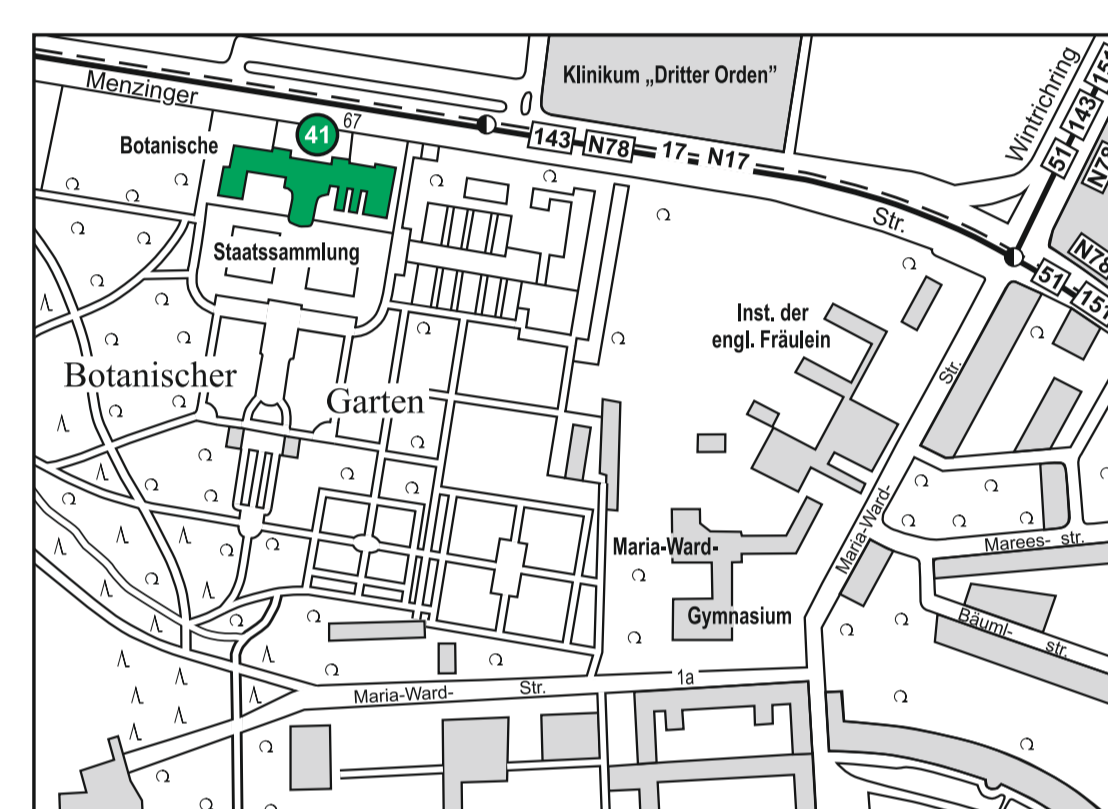

LMU LUDWIG-MAXIMILIANS-UNIVERSITÄT MÜNCHEN

Damit auch Ihr Wissen Orientierung hat:

Newsletter LMU aktuell

Keine Ausgabe verpassen

Hier kostenlos registrieren*

Jüngste Ausgaben ansehen: www.lmu.de/de/die-lmu/newsletter

*Wir verwenden das Double-Opt-In-Verfahren für die Newsletter-Anmeldung: Nach Ihrer Anmeldung erhalten Sie eine E-Mail zur Bestätigung. Erst dann erhalten Sie unseren Newsletter.

Die Campus-Microsite

Standorte der LMU

Die Campus-Microsite, eine interaktive Karte mit allen Informationen zu den Standorten der LMU

Impressum

Ludwig-Maximilians-Universität München
Geschwister-Scholl-Platz 1
80539 München
Telefon 089 2180-0

Herausgeber:
Zentrale Universitätsverwaltung
Dezernat IV
Telefon 089 2180-2413
Telefax 089 2180-2095

Redaktion:
Dr. Matthias Fahrmeir

Kartographische Bearbeitung:
Dipl.-Ing. Christian Michelbach,
Department für Geographie

Gestaltung: Birgit Schwintek

Kartengrundlage
© Landeshauptstadt München –
Kommunalreferat

Druck:
ALPHA Informationsgesellschaft mbH
68623 Lampertheim
25. Auflage 2026