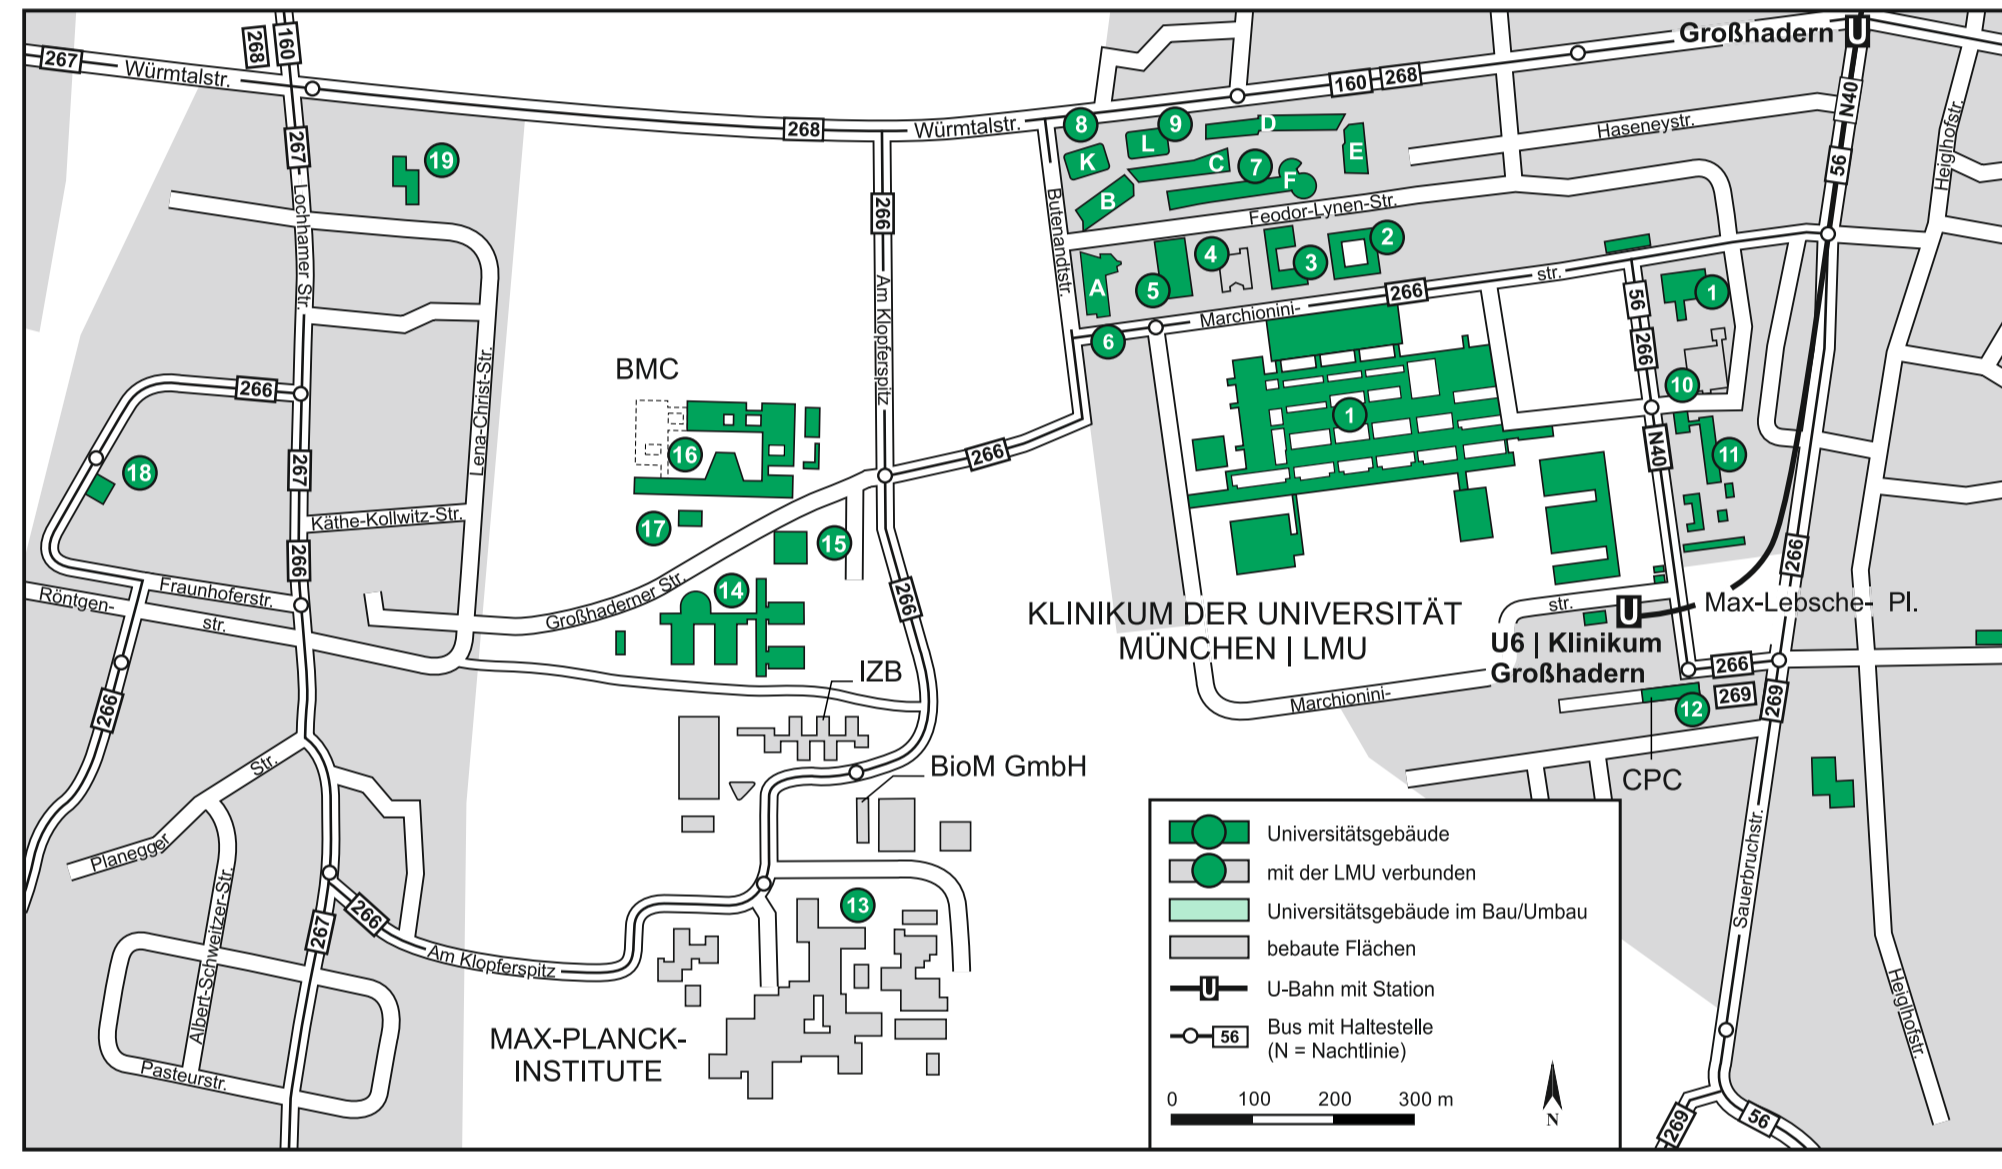

Nebenkarte II