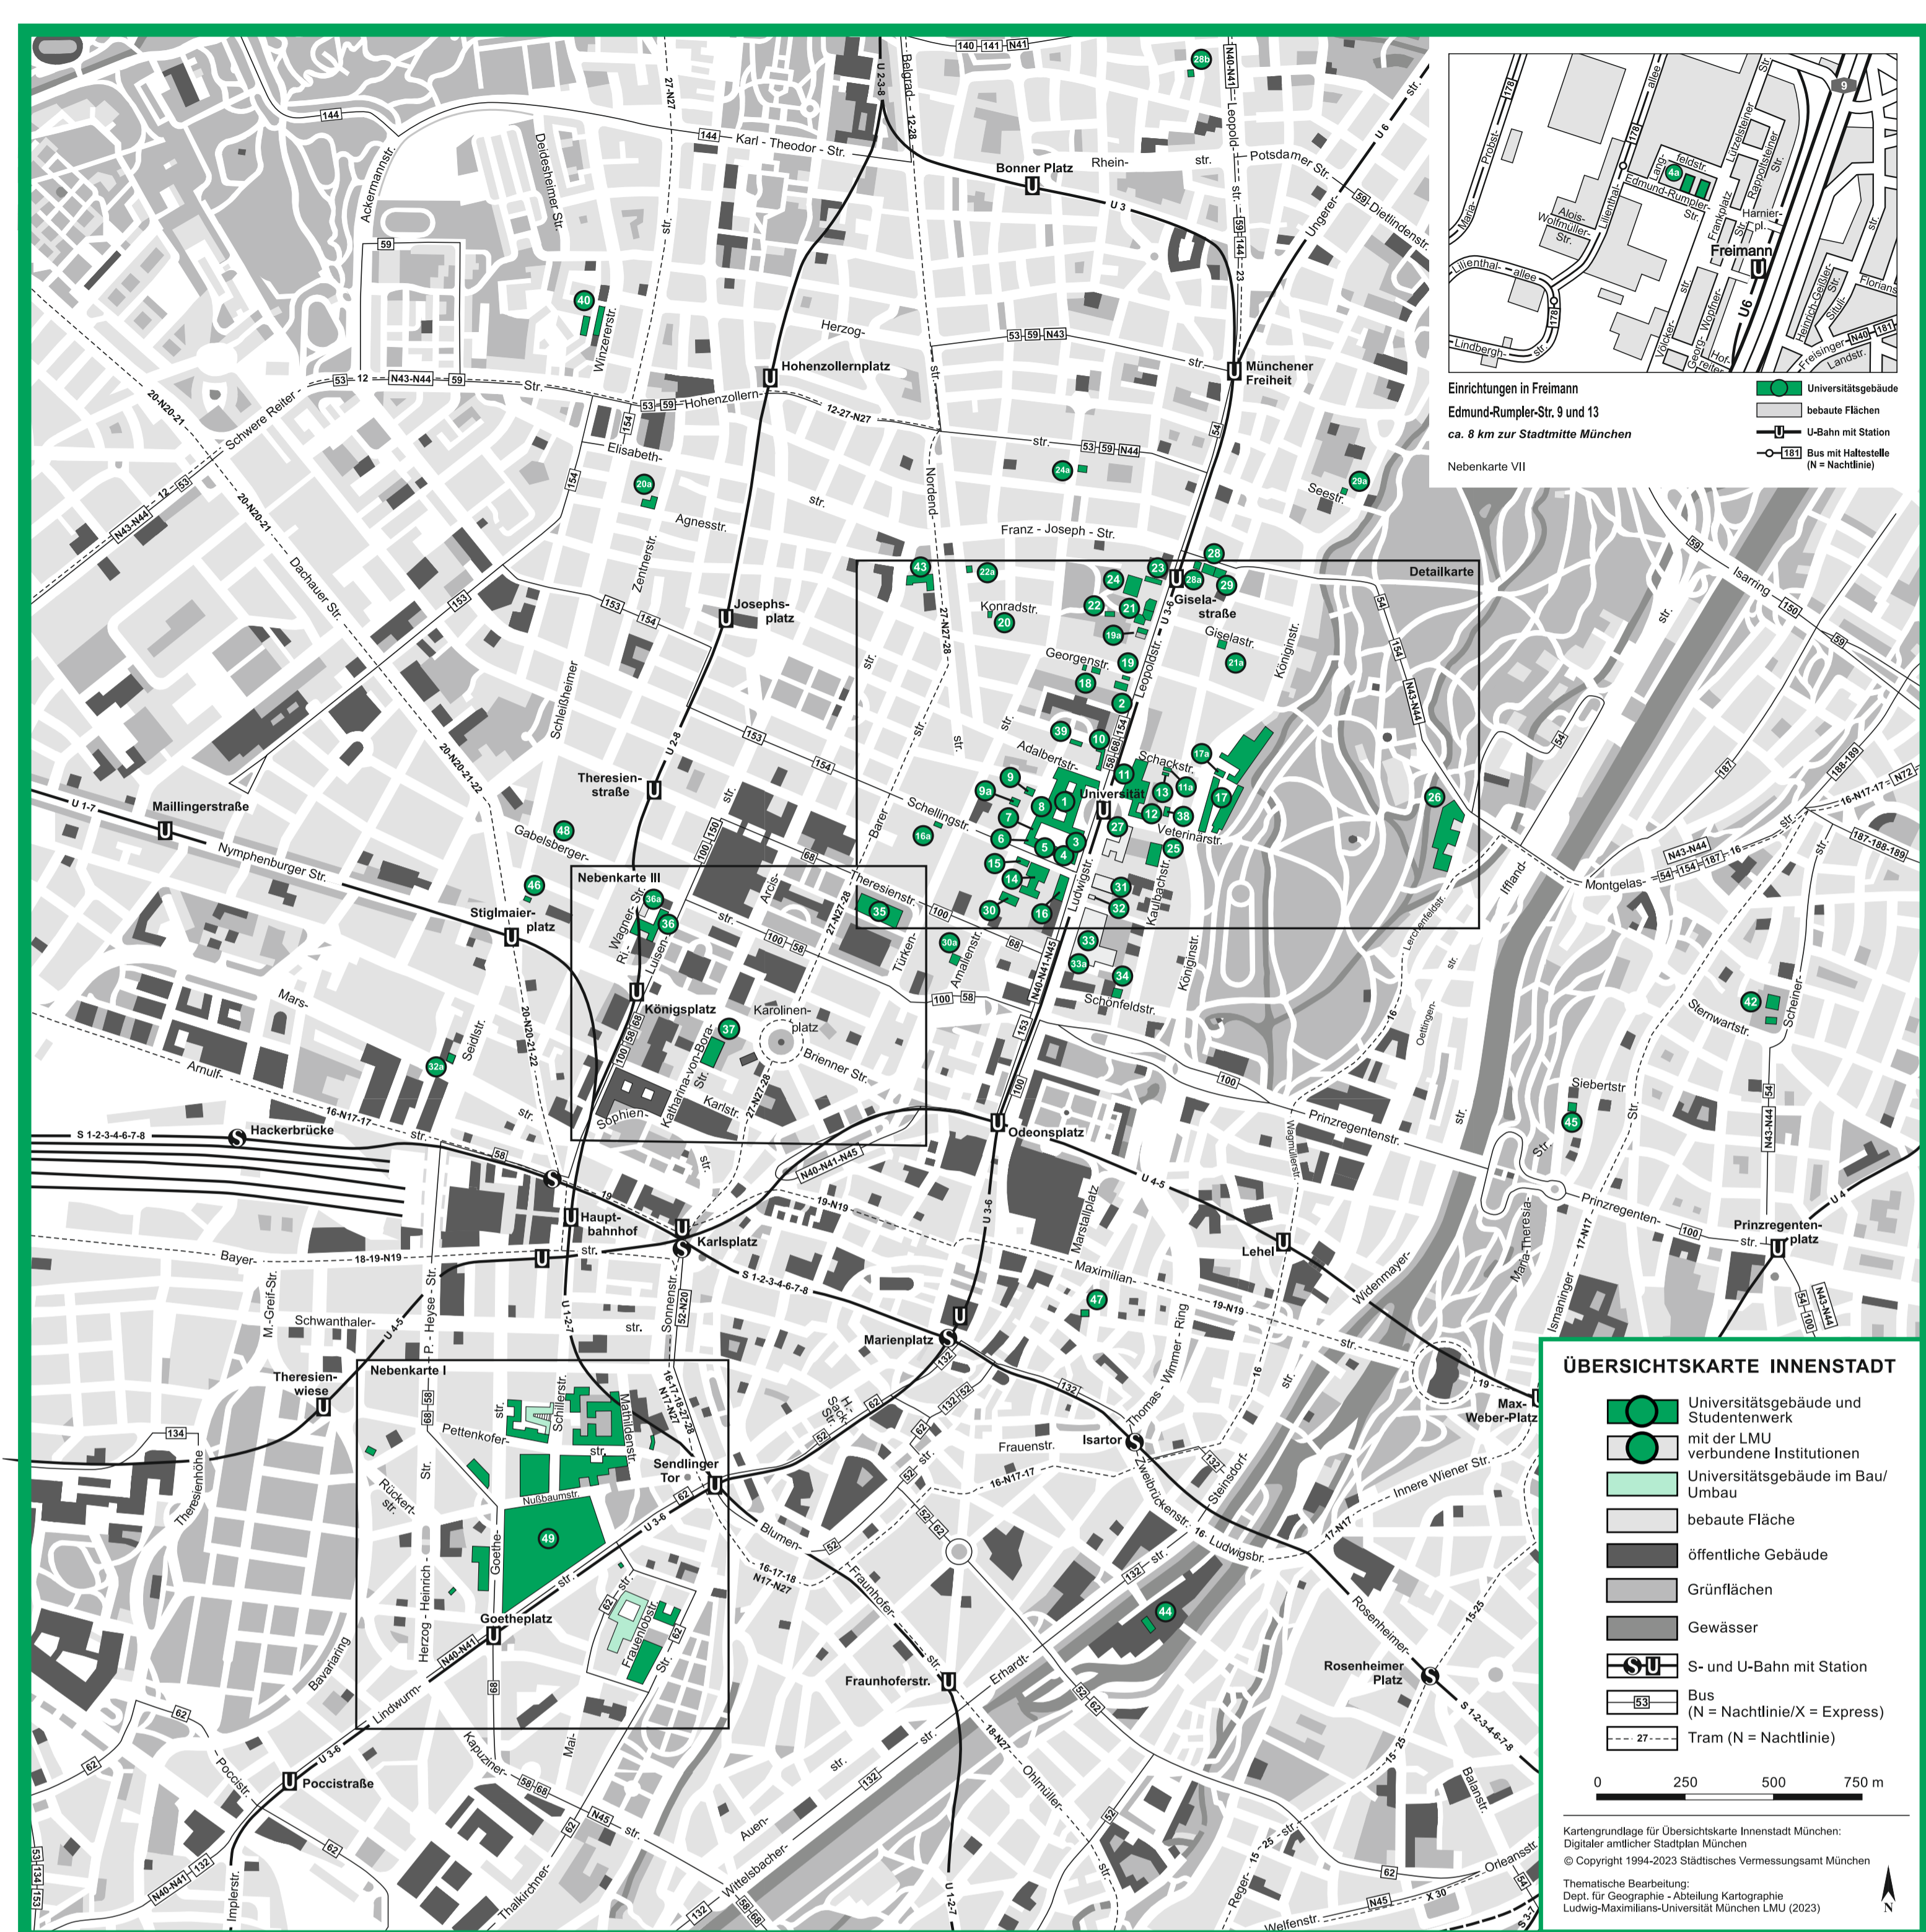

LMU LUDWIG-MAXIMILIANS-UNIVERSITÄT MÜNCHEN

Damit auch Ihr Wissen Orientierung hat:

Newsletter LMU aktuell

Keine Ausgabe verpassen

Hier kostenlos registrieren*

Jüngste Ausgaben ansehen: www.lmu.de/de/die-lmu/newsletter

*Wir verwenden das Double-Opt-In-Verfahren für die Newsletter-Anmeldung: Nach Ihrer Anmeldung erhalten Sie eine E-Mail zur Bestätigung. Erst dann erhalten Sie unseren Newsletter.

Die Campus-Microsite

Standorte der LMU

Die Campus-Microsite, eine interaktive Karte mit allen Informationen zu den Standorten der LMU

Impressum

Ludwig-Maximilians-Universität München
Geschwister-Scholl-Platz 1
80539 München
Telefon 089 2180-0

Herausgeber:
Zentrale Universitätsverwaltung
Dezernat IV
Telefon 089 2180-2413
Telefax 089 2180-2095

Redaktion:
Dr. Matthias Fahrmeir

Kartographische Bearbeitung:
Dipl.-Ing. Christian Michelbach,
Department für Geographie

Gestaltung: Birgit Schwintek

Kartengrundlage
© Landeshauptstadt München –
Kommunalreferat

Druck:
ALPHA Informationsgesellschaft mbH
68623 Lampertheim
25. Auflage 2026