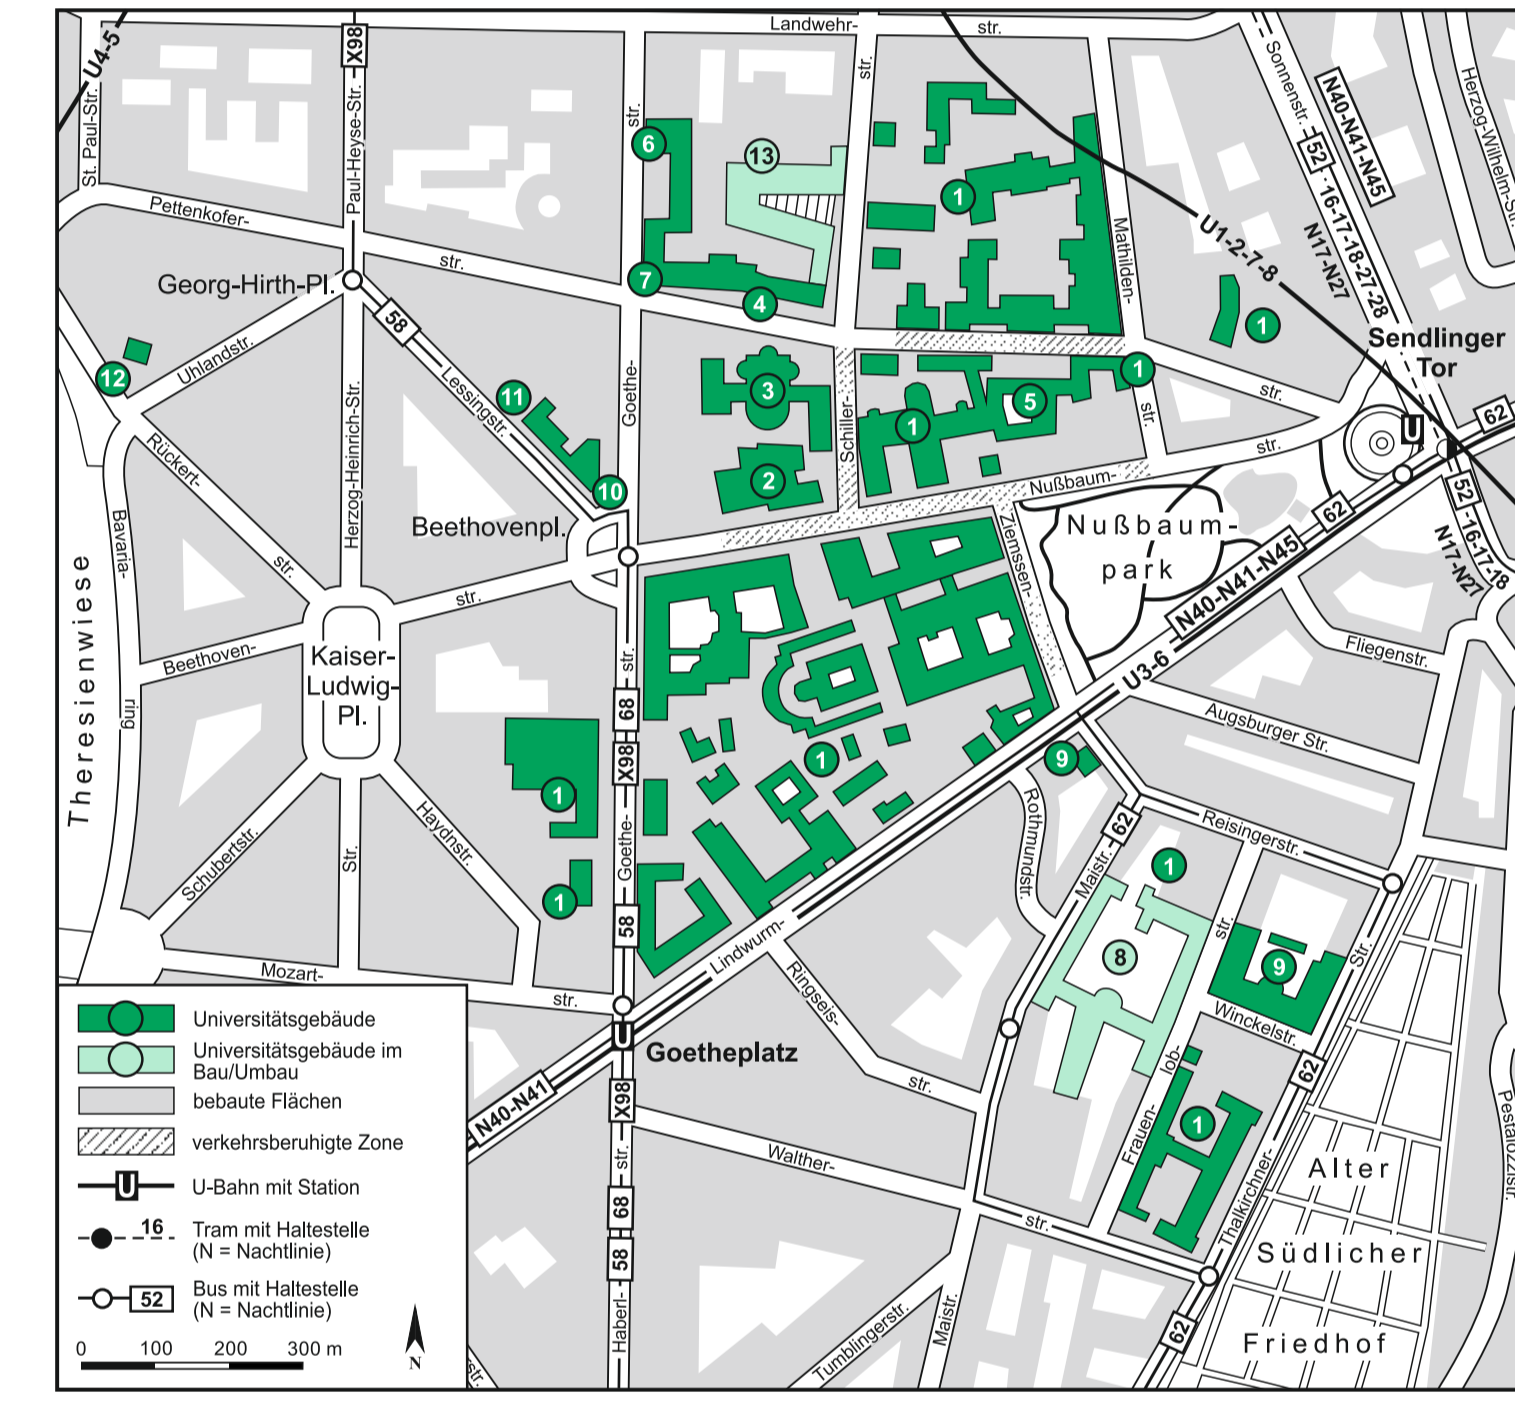

Nebenkarte I