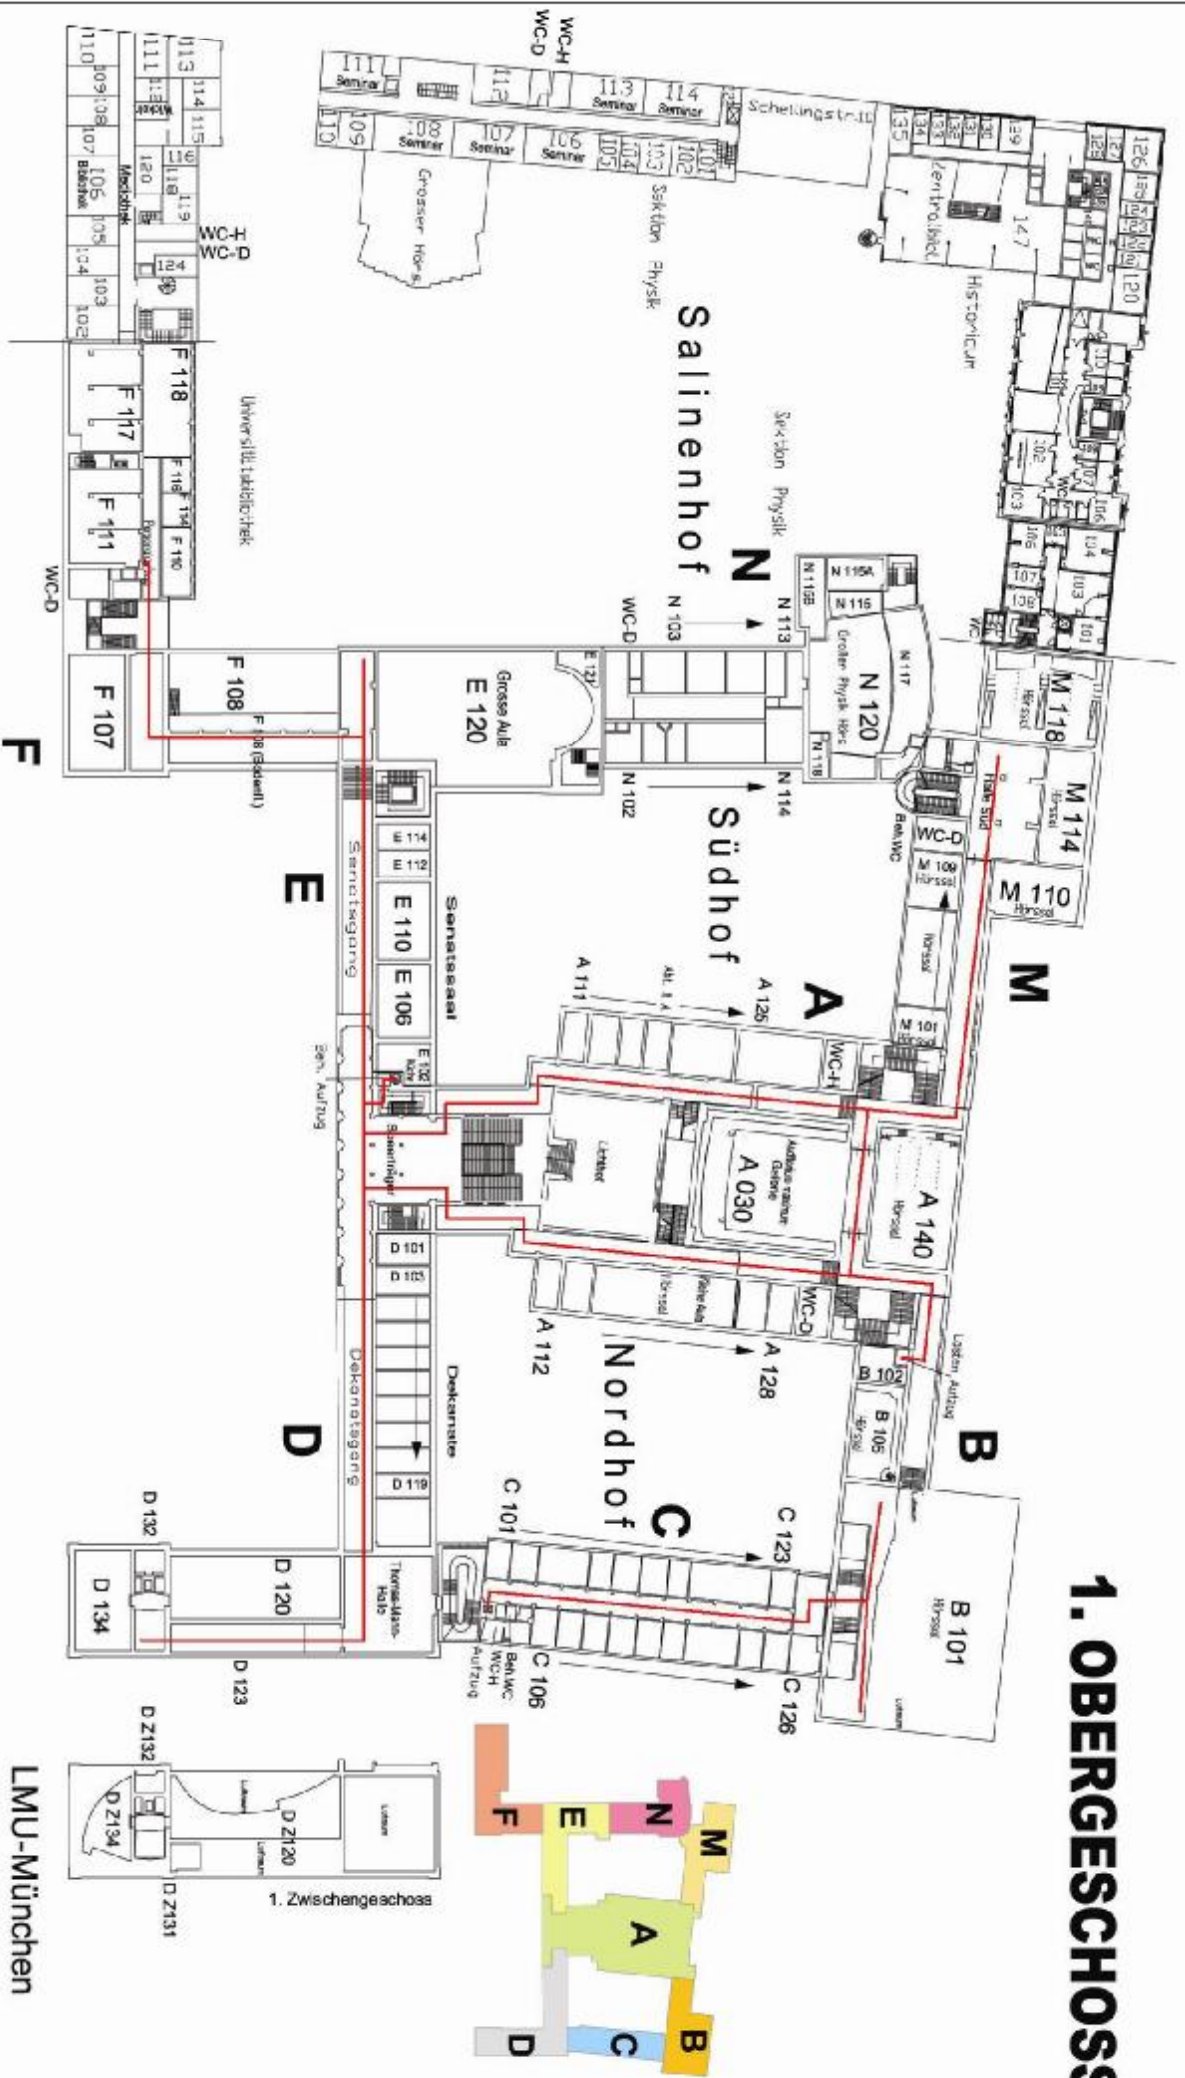

ERDGESCHOSS

1. OBERGESCHOSS

1. Zwischengeschoss

LMU-München

Ref. II B 2 Revizien: 07-2005

Geschwister-Scholl-Platz 1
Geo-Nr.: 0000

1. Obergeschoss

0 - 5m 1:10m

2. OBERGESCHOSS

LMU-München

Ref. II B 2 Plausstud 07-2006

Geschwister-Scholl-Platz 1

Geo.Nr.: 000

2. Obergeschoss

0 5m 1cm

3. OBERGESCHOSS

LMU-München
 Ref. II B 2 Planstand 07-2005
 Geschwister-Scholl-Platz 1
 Geb.Nr.: 0000
3. Obergeschoss
 0 5m 10m