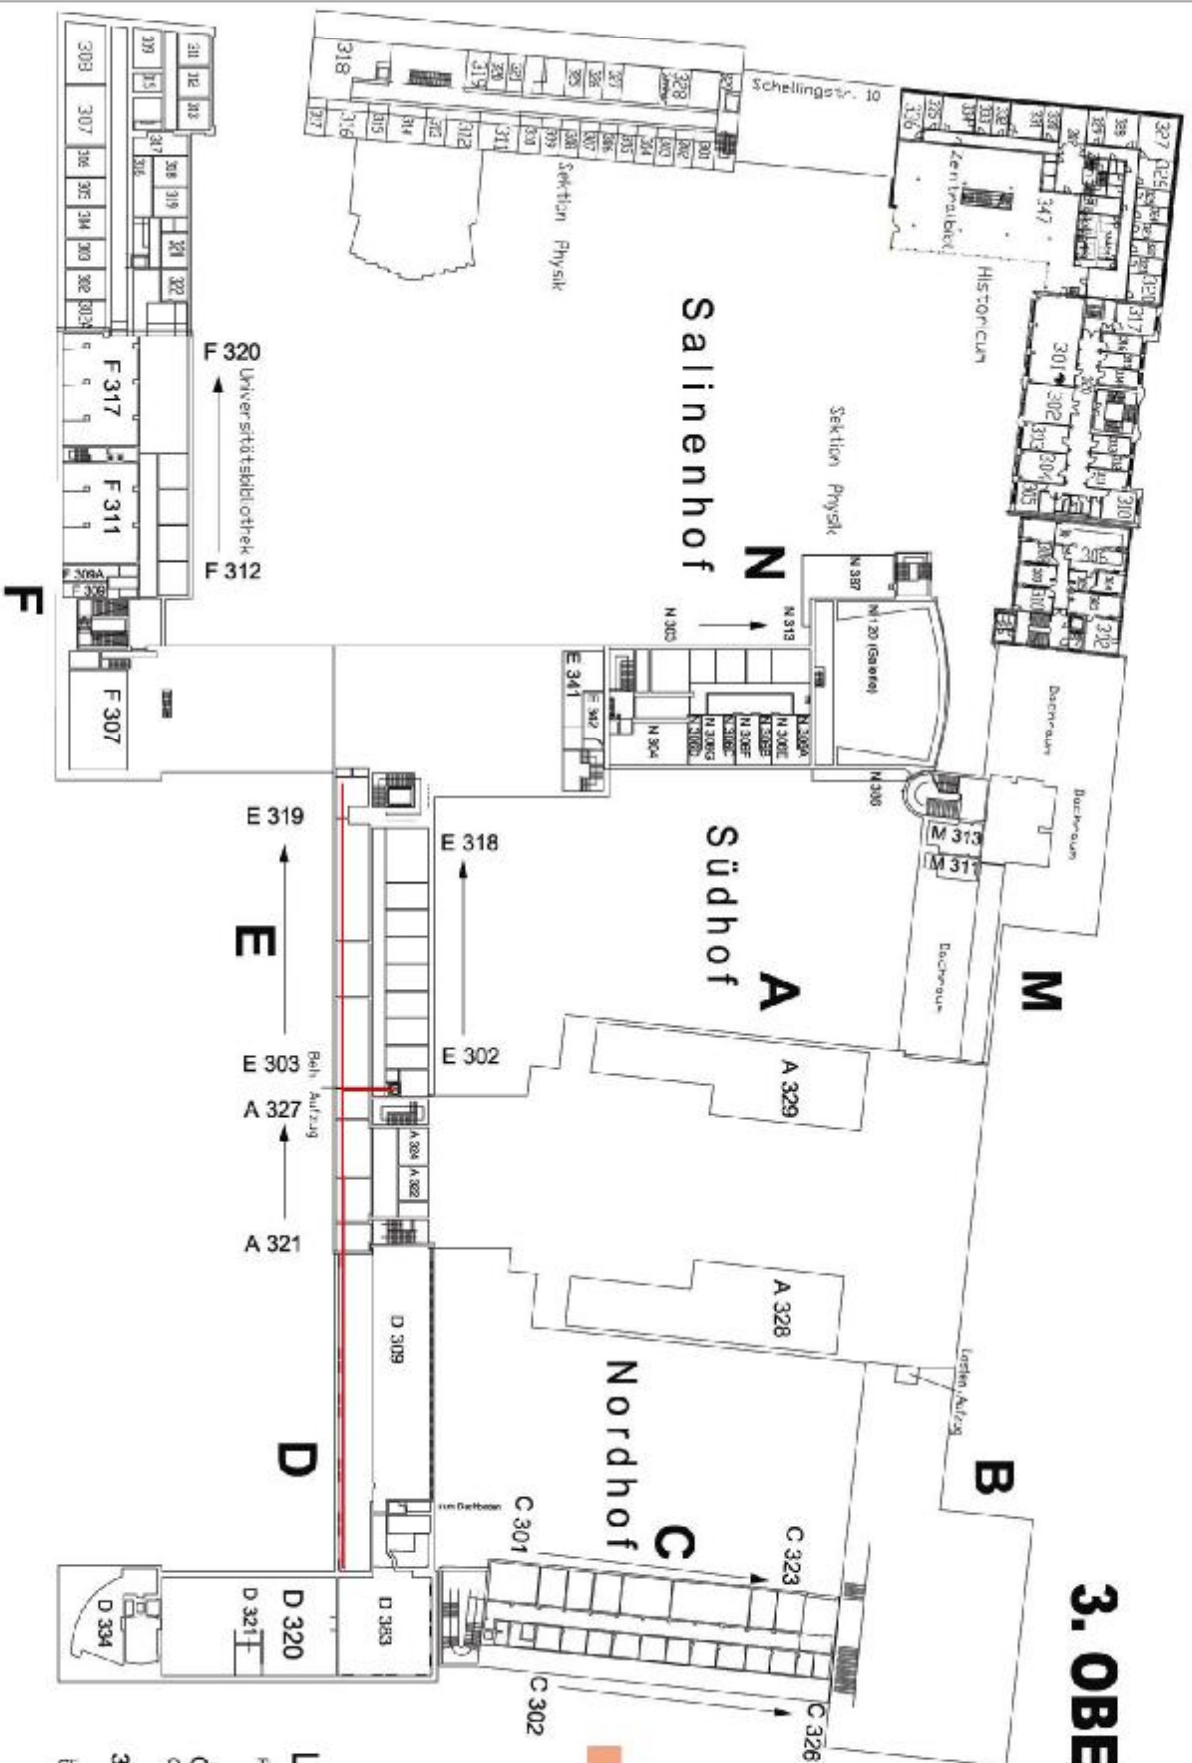

ERDGESCHOSS

1. OBERGESCHOSS

1. Zwischengeschoss

LMU-München

Ref. II B 2 Revizien: 07-2005

Geschwister-Scholl-Platz 1
Geo-Nr.: 0000

1. Obergeschoss

0 - 5m 1:10m

2. OBERGESCHOSS

LMU-München

Ref. II B 2 Plausstud 07-2006

Geschwister-Scholl-Platz 1

Geo.Nr.: 000

2. Obergeschoss

0 5m 1cm

3. OBERGESCHOSS

LMU-München
 Ref. II B 2 Planstand 07-2005
 Geschwister-Scholl-Platz 1
 Geb.Nr.: 0000
3. Obergeschoss
 0 5m 10m