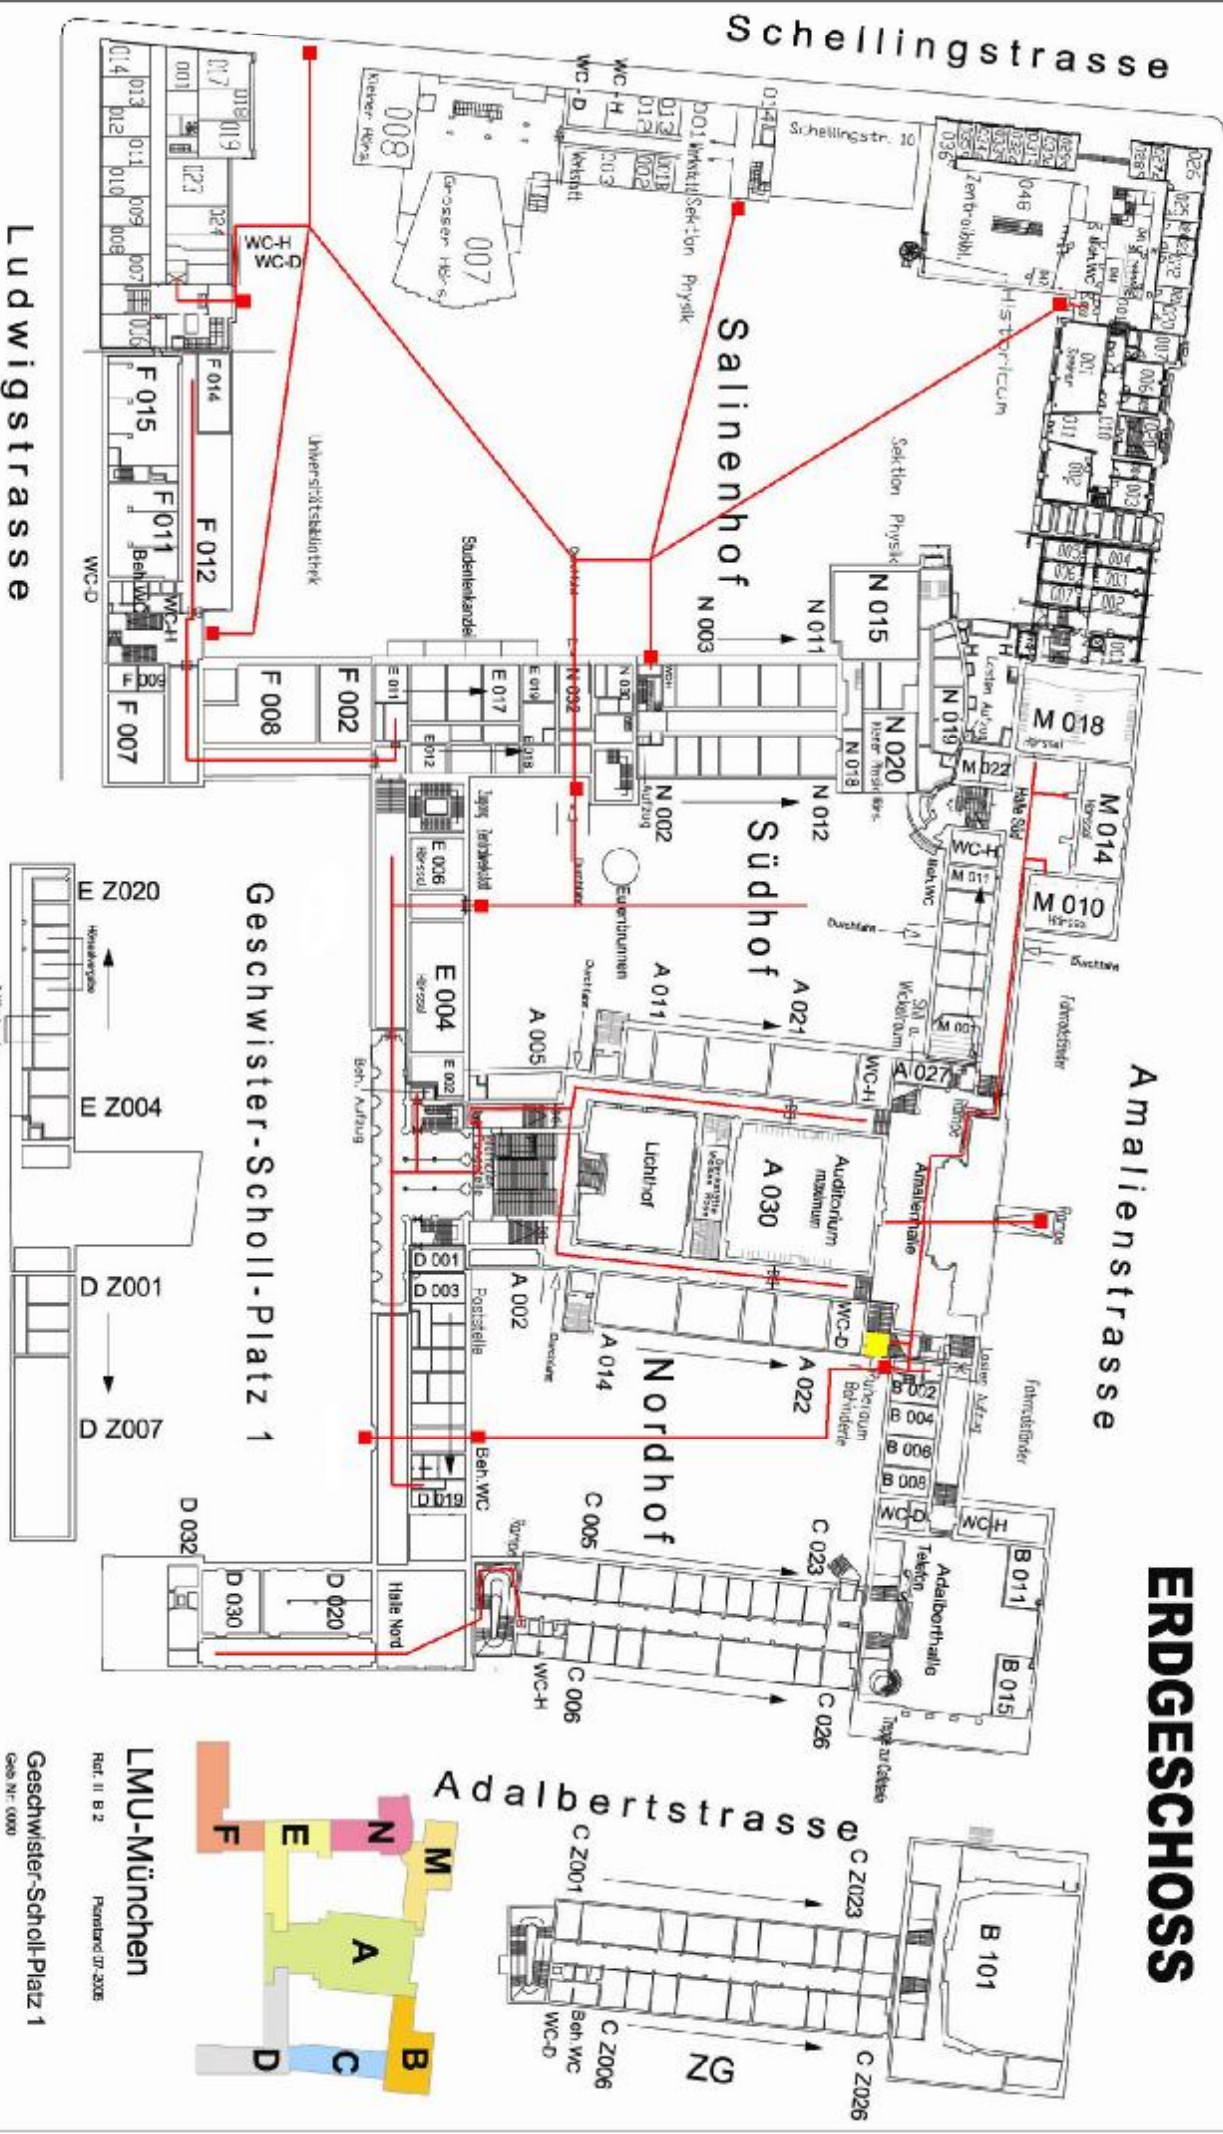

ERDGESCHOSS

1. OBERGESCHOSS

1. Zwischengeschoss

LMU-München

Ref. II B 2 Revizien: 07-2005

Geschwister-Scholl-Platz 1
Geo-Nr.: 0000

1. Obergeschoss

0 - 5m 1:10m

2. OBERGESCHOSS

LMU-München

Ref. II B 2 Plausstud 07-2006

Geschwister-Scholl-Platz 1

Geo.Nr.: 000

2. Obergeschoss

0 5m 1cm

3. OBERGESCHOSS

LMU-München
 Ref. II B 2 Planstand 07-2005
 Geschwister-Scholl-Platz 1
 Geb.Nr.: 0000
3. Obergeschoss
 0 5m 10m