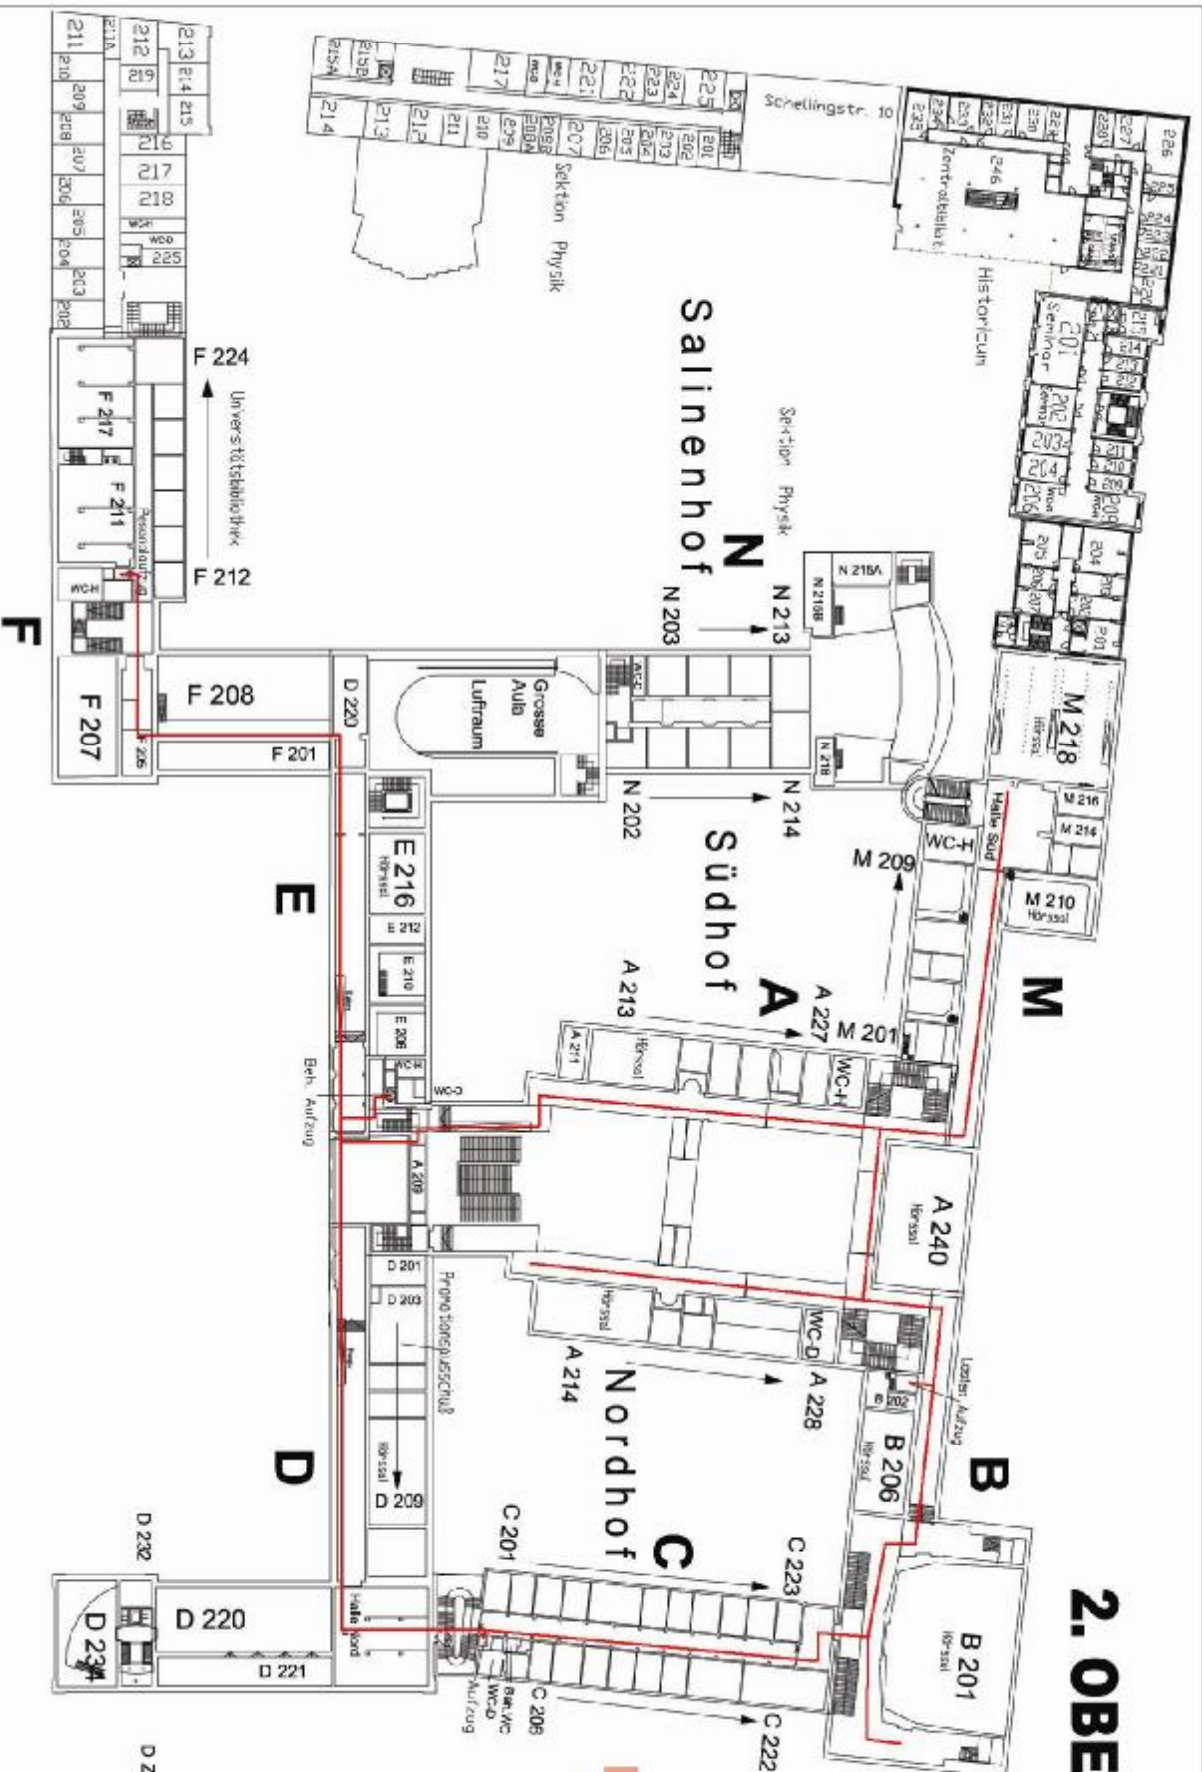

ERDGESCHOSS

1. OBERGESCHOSS

1. Zwischengeschoss

LMU-München

Ref. II B 2 Revizien: 07-2005

Geschwister-Scholl-Platz 1
Geo-Nr.: 0000

1. Obergeschoss

0 - 5m 1:10m

2. OBERGESCHOSS

LMU-München

Ref. II B 2 Plausstud 07-2006

Geschwister-Scholl-Platz 1

Geo.Nr.: 000

2. Obergeschoss

0 5m 1cm

3. OBERGESCHOSS

LMU-München
 Ref. II B 2 Planstand 07-2005
 Geschwister-Scholl-Platz 1
 Geb.Nr.: 0000
3. Obergeschoss
 0 5m 10m