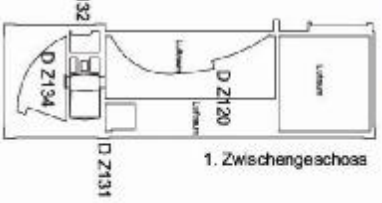

ERDGESCHOSS

1. OBERGESCHOSS

1. Zwischengeschoss

LMU-München

Ref. II B 2 Revizien: 07-2005

Geschwister-Scholl-Platz 1
Geo-Nr.: 0000

1. Obergeschoss

0 - 5m 1:10m

2. OBERGESCHOSS

LMU-München

Ref. II B 2 Plausstud 07-2006

Geschwister-Scholl-Platz 1

Geo.Nr.: 000

2. Obergeschoss

0 5m 1cm

3. OBERGESCHOSS

LMU-München
 Ref. II B 2 Planstand 07-2005
 Geschwister-Scholl-Platz 1
 Geb.Nr.: 0000
3. Obergeschoss
 0 5m 10m